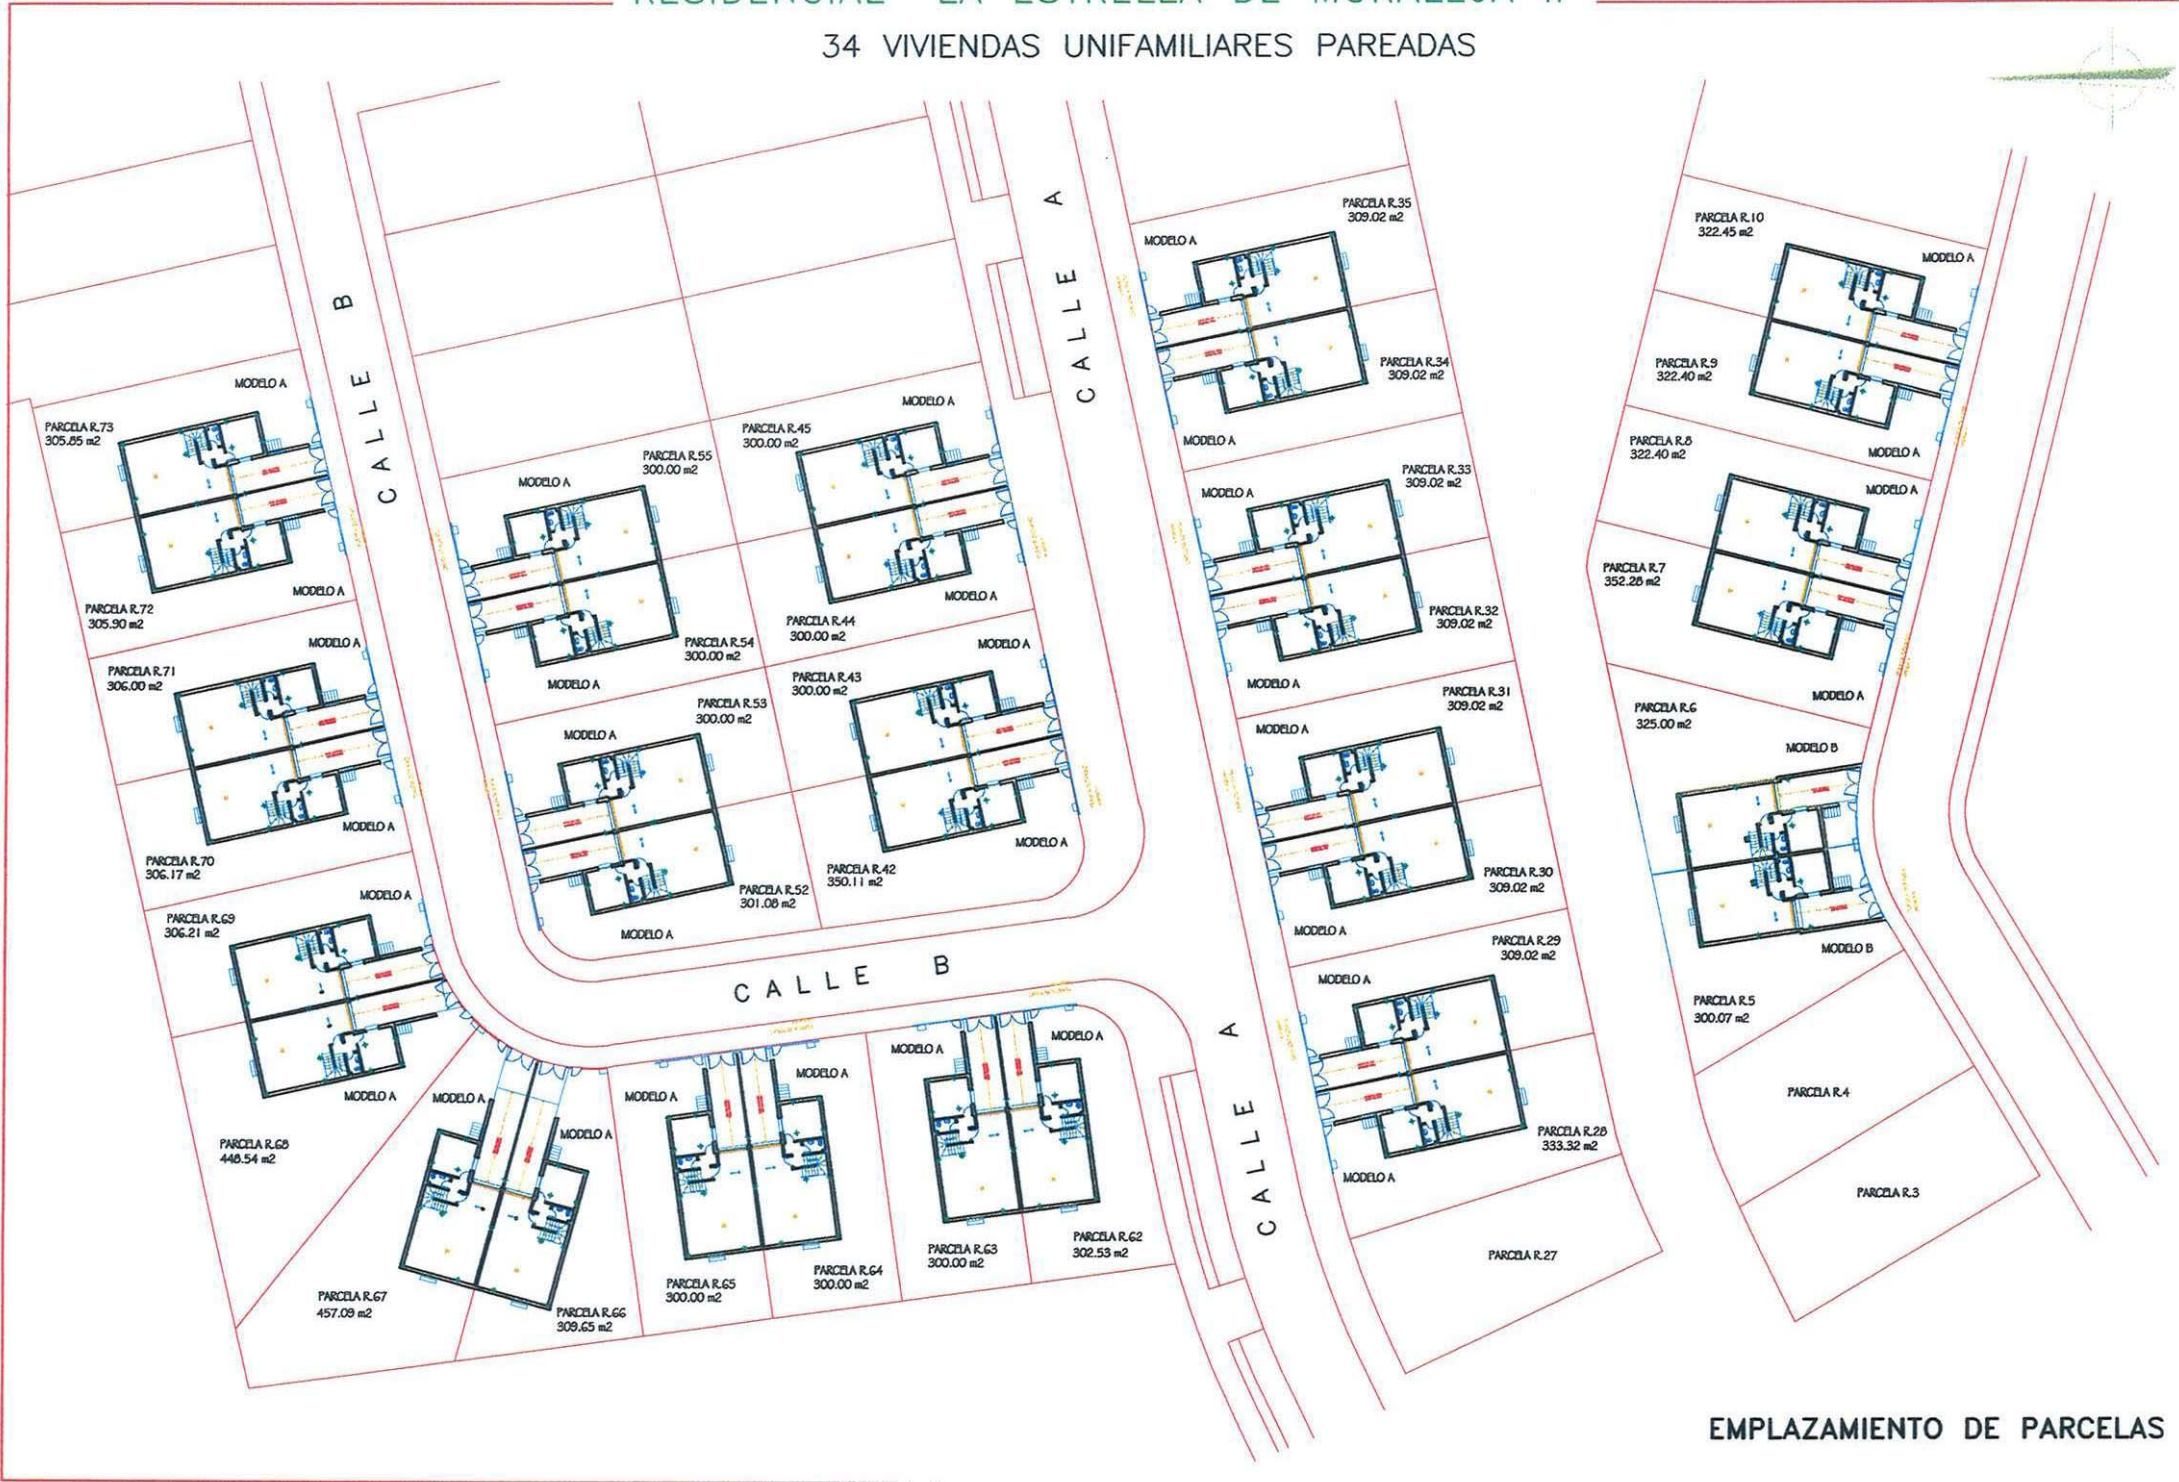

RESIDENCIAL "LA ESTRELLA DE MORALEJA II"

34 VIVIENDAS UNIFAMILIARES PAREADAS

EMPLAZAMIENTO DE PARCELAS