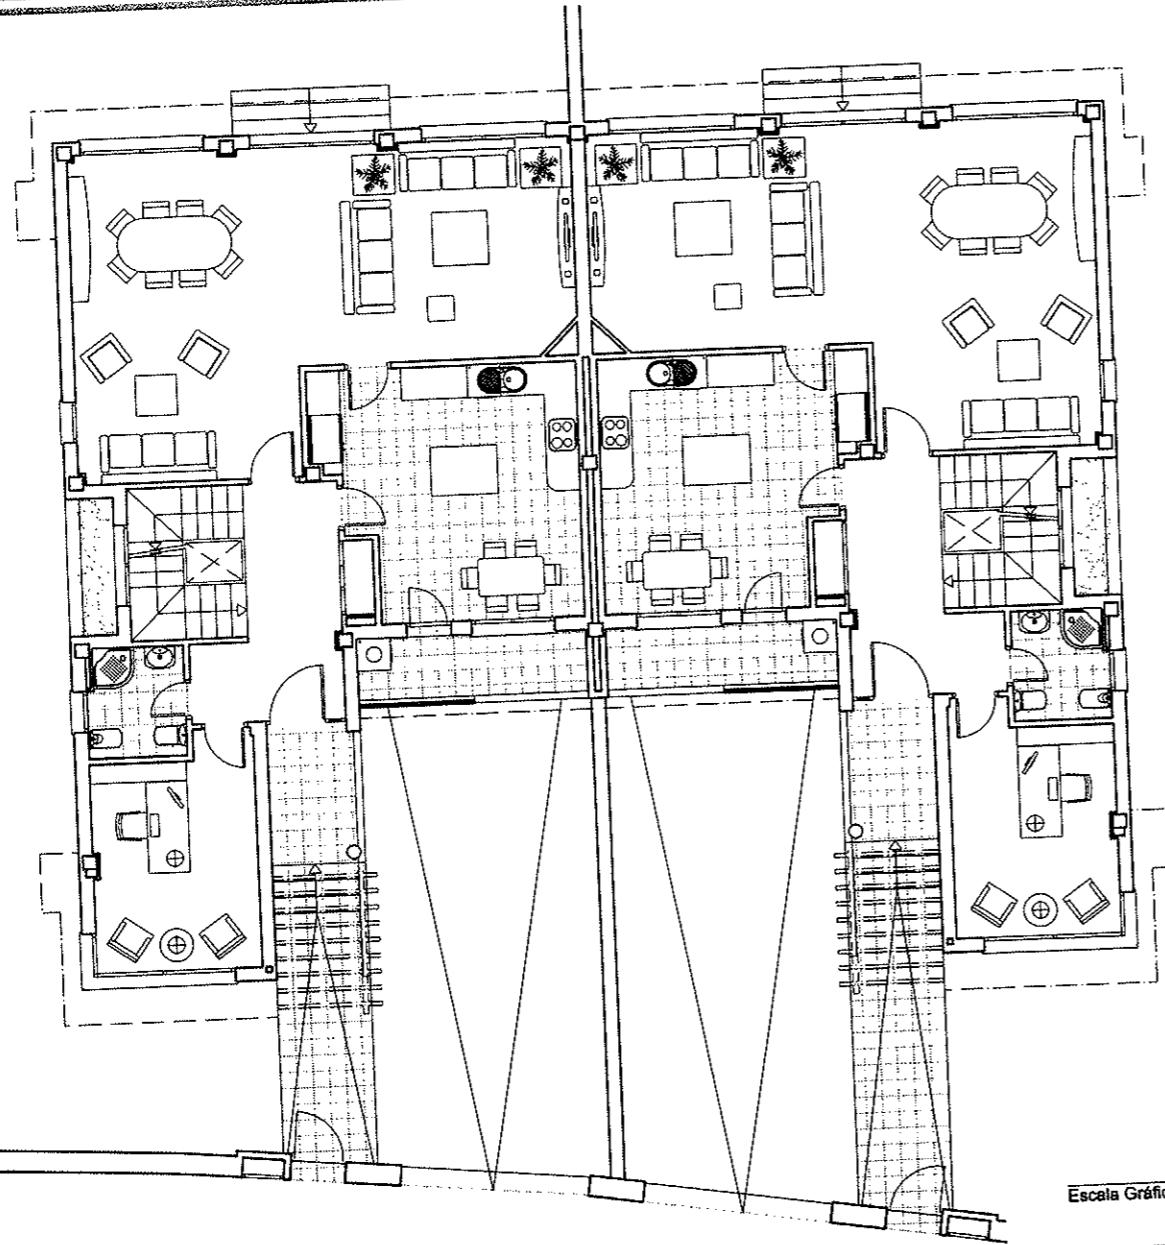

4 Viviendas Unifamiliares Pareadas

PLANTA BAJA
S.C.C. 112,66 m²
S.C.A. 9,65 m²
TOTAL: 122,31 m²

Escala Gráfica 0 0,5 1 2 4 6 8 10 m

Calle Javier García Leaniz y Paseo Vergara. Torrelodones (Madrid)

Proyecta:  CableArquitectura