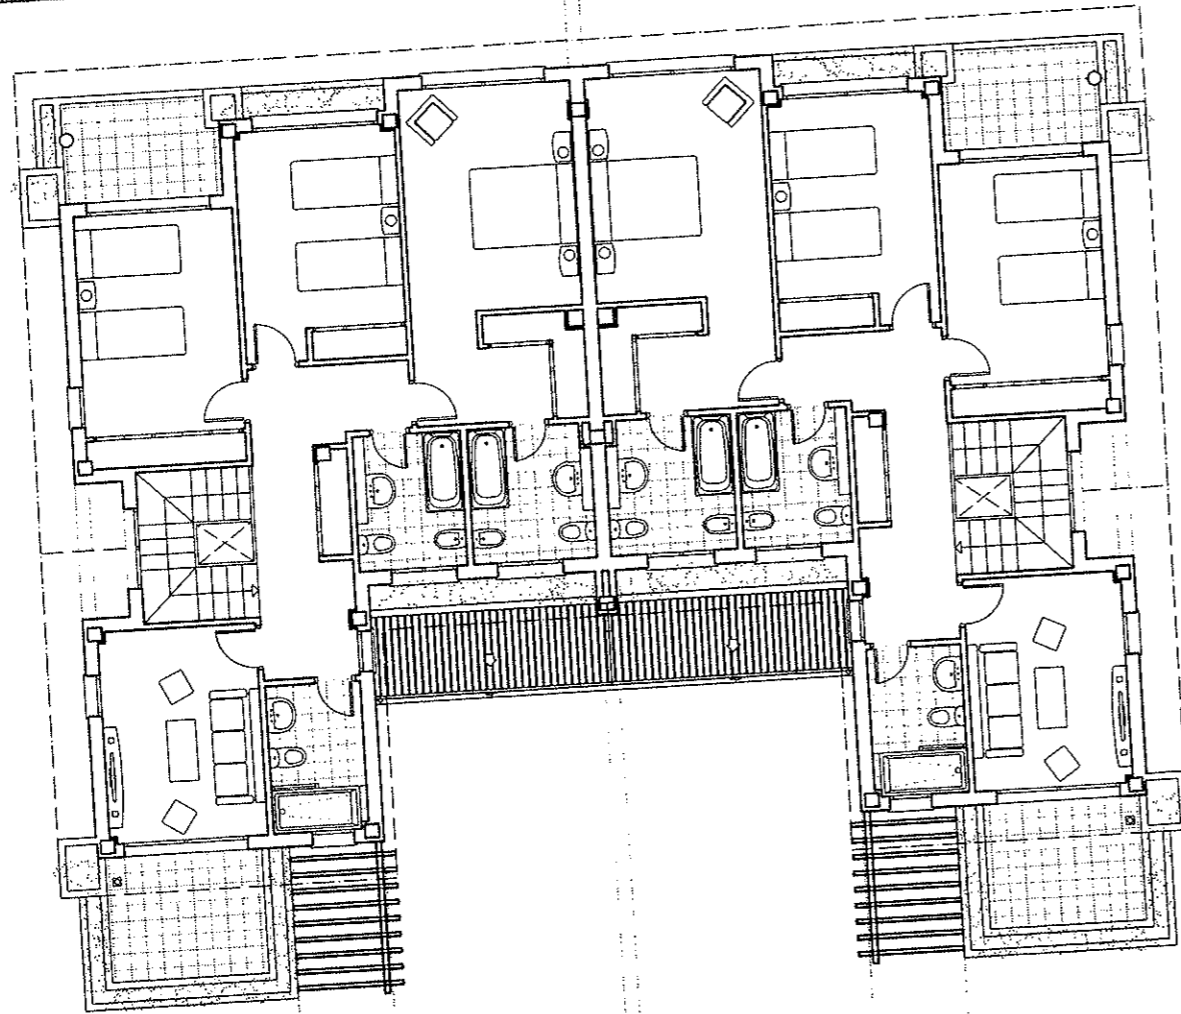

4 Viviendas Unifamiliares Pareadas

PLANTA PRIMERA
S.C.C. 104,87 m²
S.C.A. 22,97 m²
TOTAL: 127,84 m²

Escala Gráfica 0 0.5 1 2 3 4 5 6 7 8 9 10

Calle Javier García Leaniz y Paseo Vergara. Torrelodones (Madrid)