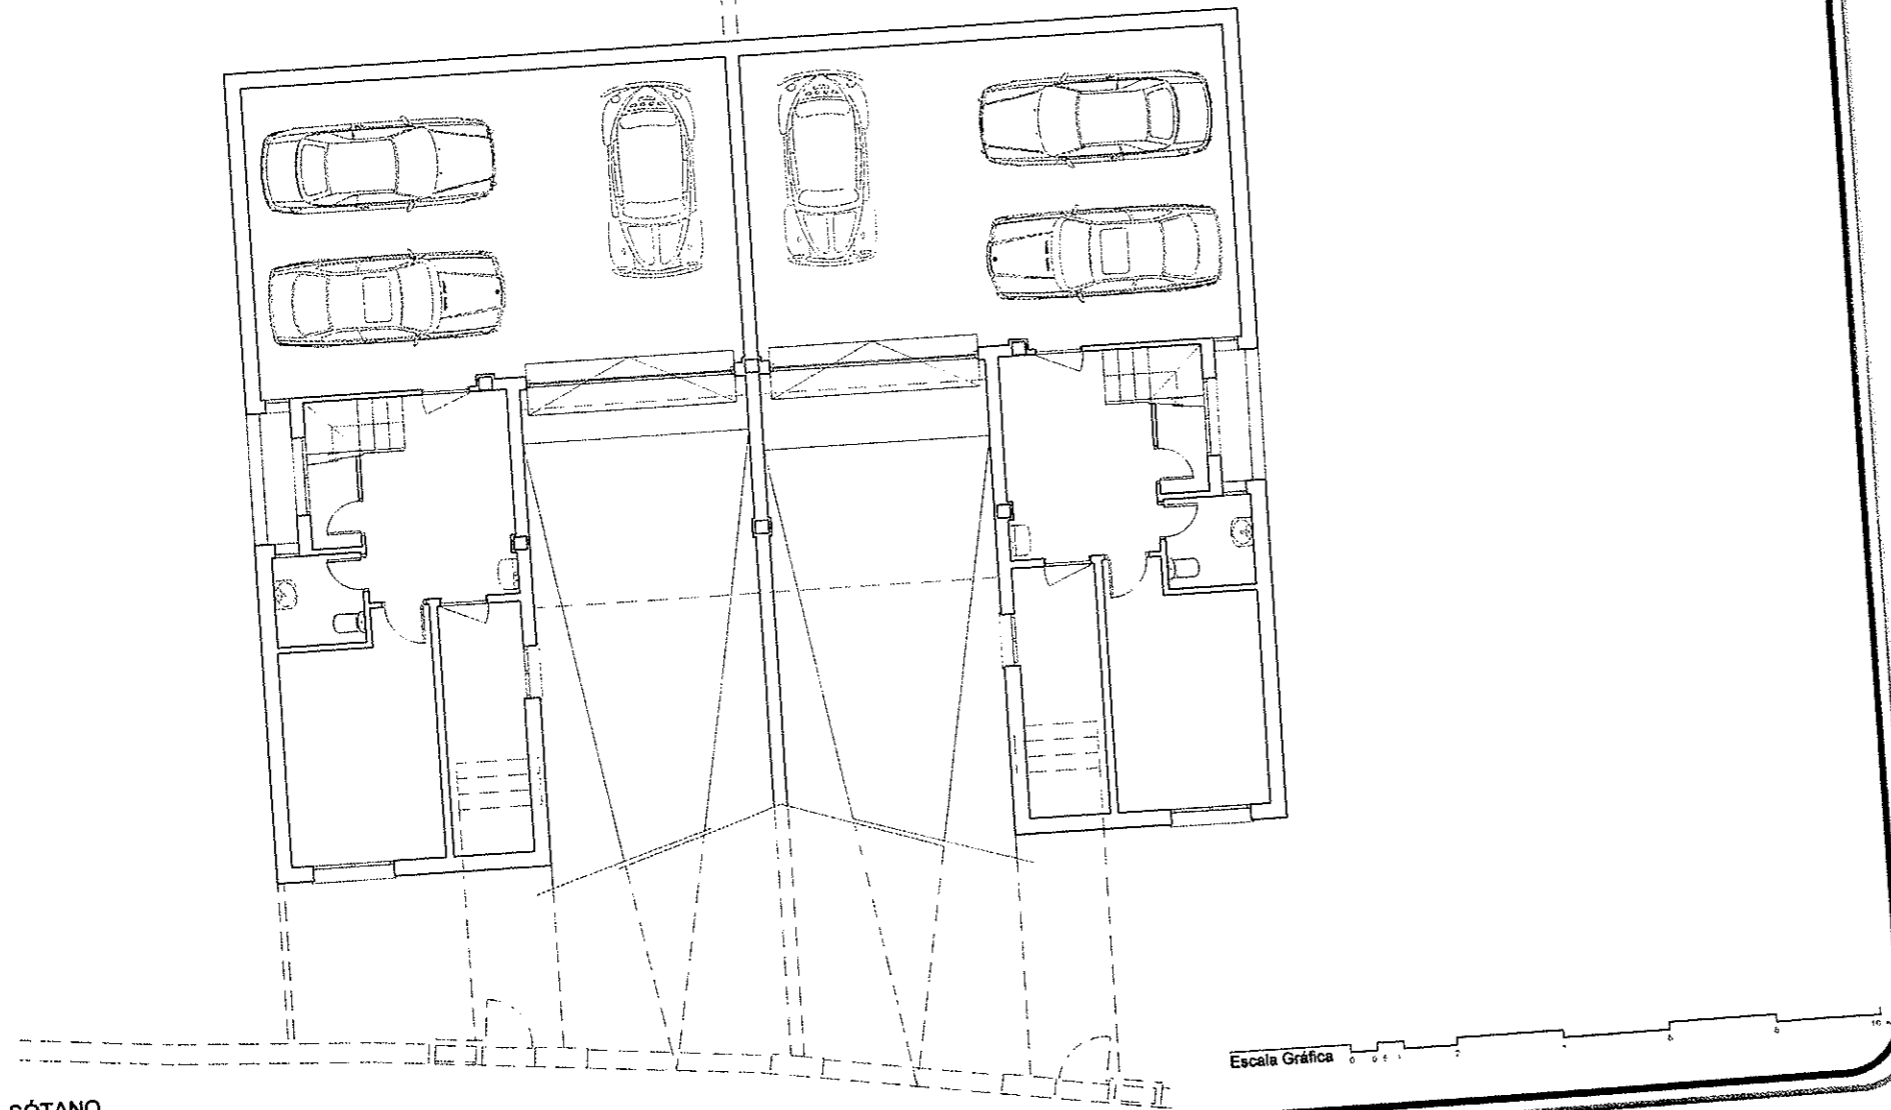

4 Viviendas Unifamiliares Pareadas

PLANTA SÓTANO
S.C. 106,63 m²

Calle Javier García Leaniz y Paseo Vergara. Torrelodones (Madrid)

Proyecta:  Gablearquitectura