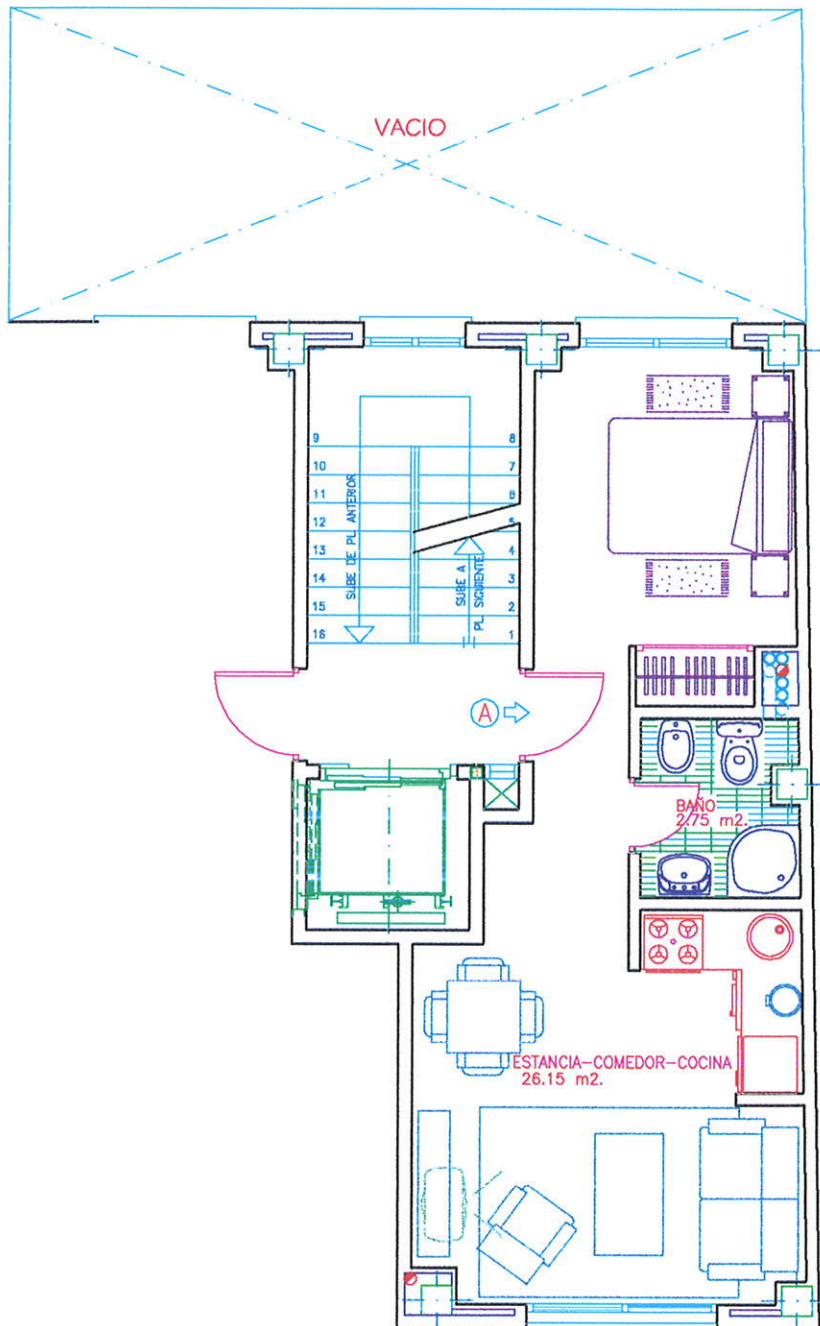

RESIDENCIAL "LA ESTRELLA DE FUENDETODOS"

6 VIVIENDAS

PLANTA TIPO (1ª Y 2ª)

PLANTA PRIMERA

VIVIENDA TIPO "A"

C/. FUENDETODOS, 15. MADRID

Superficie Construida 44.72 m².

Superficie Util 28.90 m².