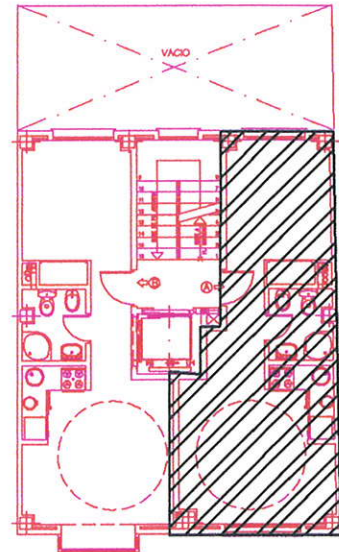

RESIDENCIAL "LA ESTRELLA DE FUENDETODOS"

6 VIVIENDAS

PLANTA TIPO (1ª Y 2ª)

PLANTA PRIMERA

VIVIENDA TIPO "A"

C/. FUENDETODOS, 15. MADRID

Superficie Construida 44.72 m².

Superficie Util 28.90 m².