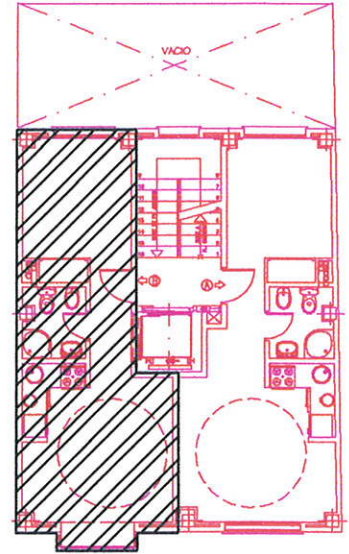

RESIDENCIAL "LA ESTRELLA DE FUENDETODOS"

6 VIVIENDAS

PLANTA TIPO (1ª Y 2ª)

PLANTA PRIMERA

VIVIENDA TIPO "B"

Cl. FUENDETODOS, 15. MADRID

Superficie Construida 45.95 m².

Superficie Util 28.70 m².