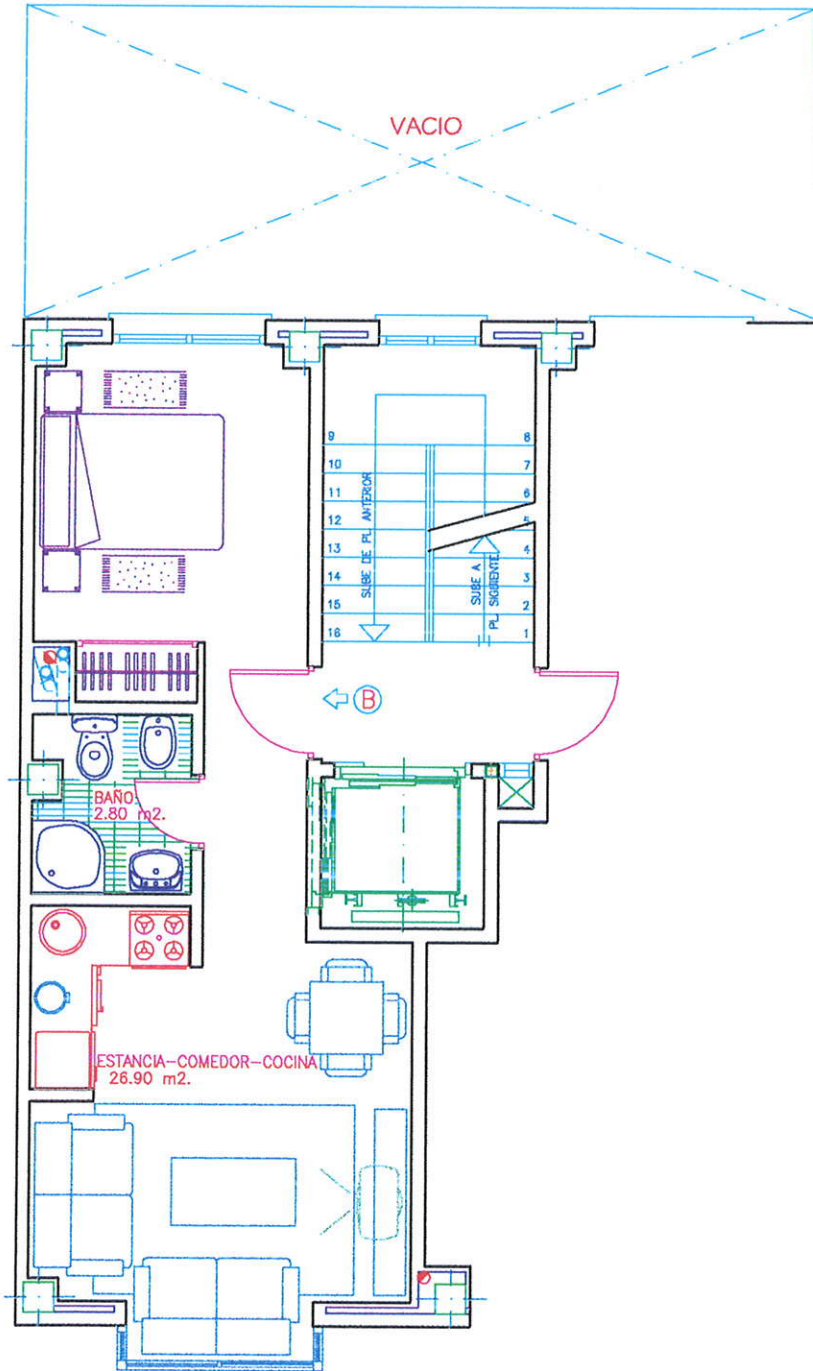

RESIDENCIAL "LA ESTRELLA DE FUENDETODOS"

6 VIVIENDAS

PLANTA TIPO (1ª Y 2ª)

PLANTA PRIMERA

VIVIENDA TIPO "B"

Cl. FUENDETODOS, 15. MADRID

Superficie Construida 45.95 m².

Superficie Util 28.70 m².