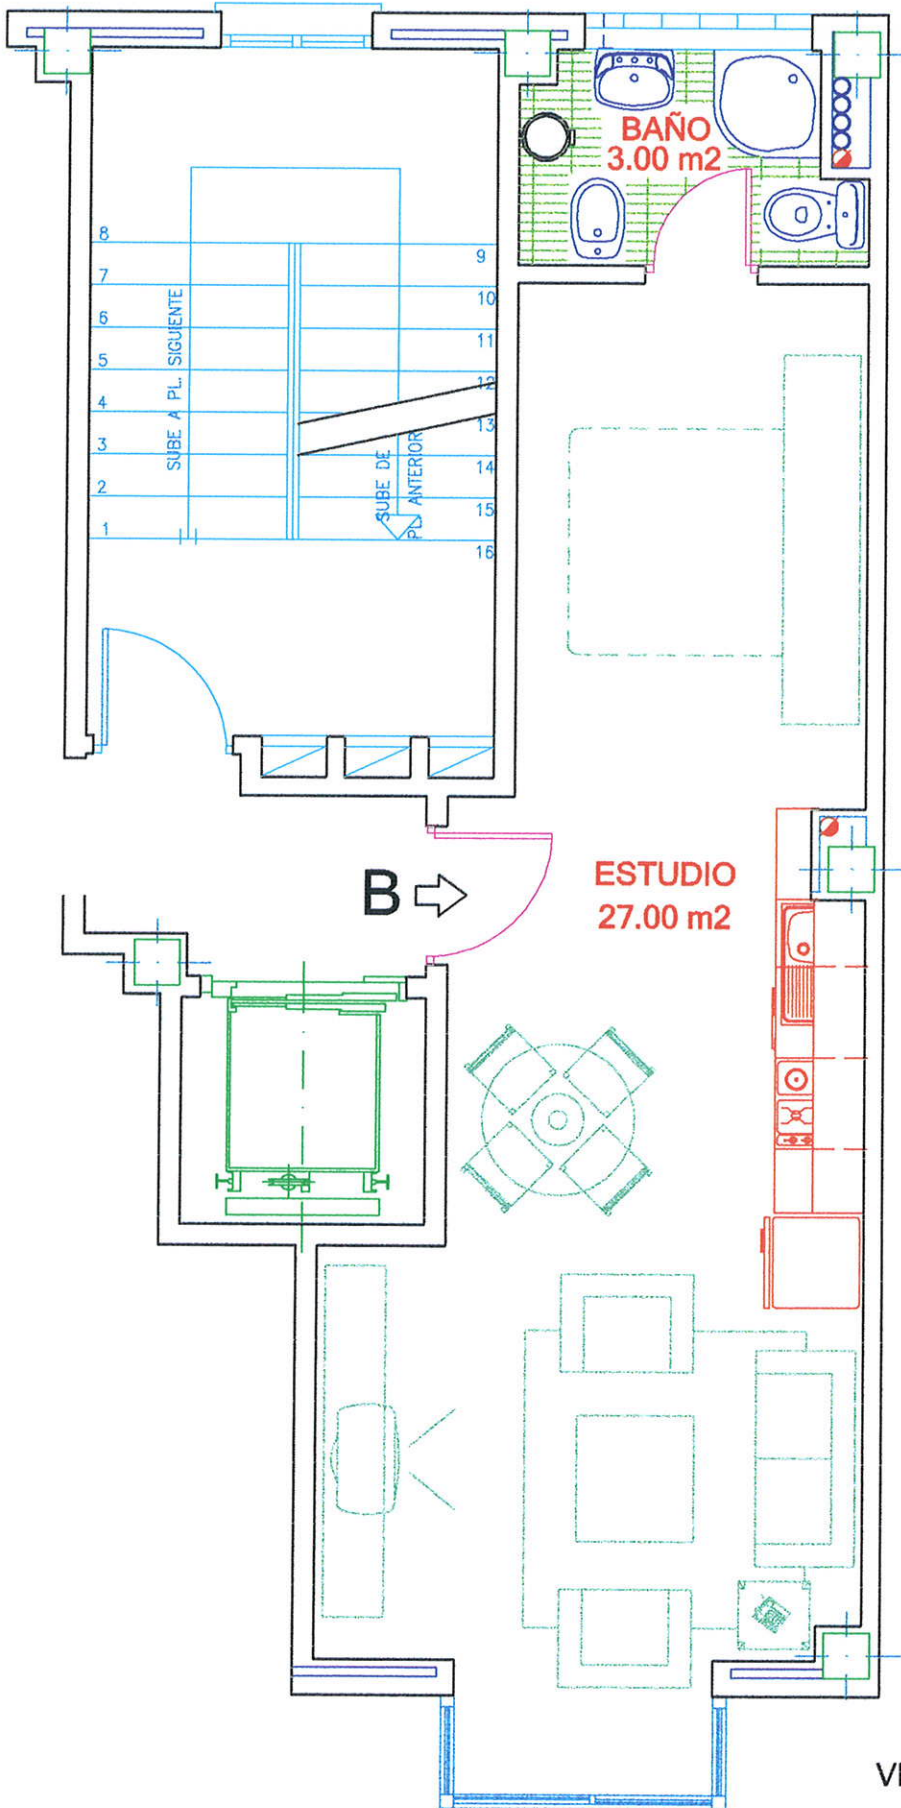

RESIDENCIAL "LA ESTRELLA DE CARAMUEL"

13 VIVIENDAS

PLANTA TIPO (1ª A 5ª)

B →

ESTUDIO
27.00 m²

VIVIENDA "B". PLANTA PRIMERA

C/. CARAMUEL S/N. MADRID

Superficie Construida 46.08 m².

Superficie Util 30.00 m².

ESCALA GRAFICA