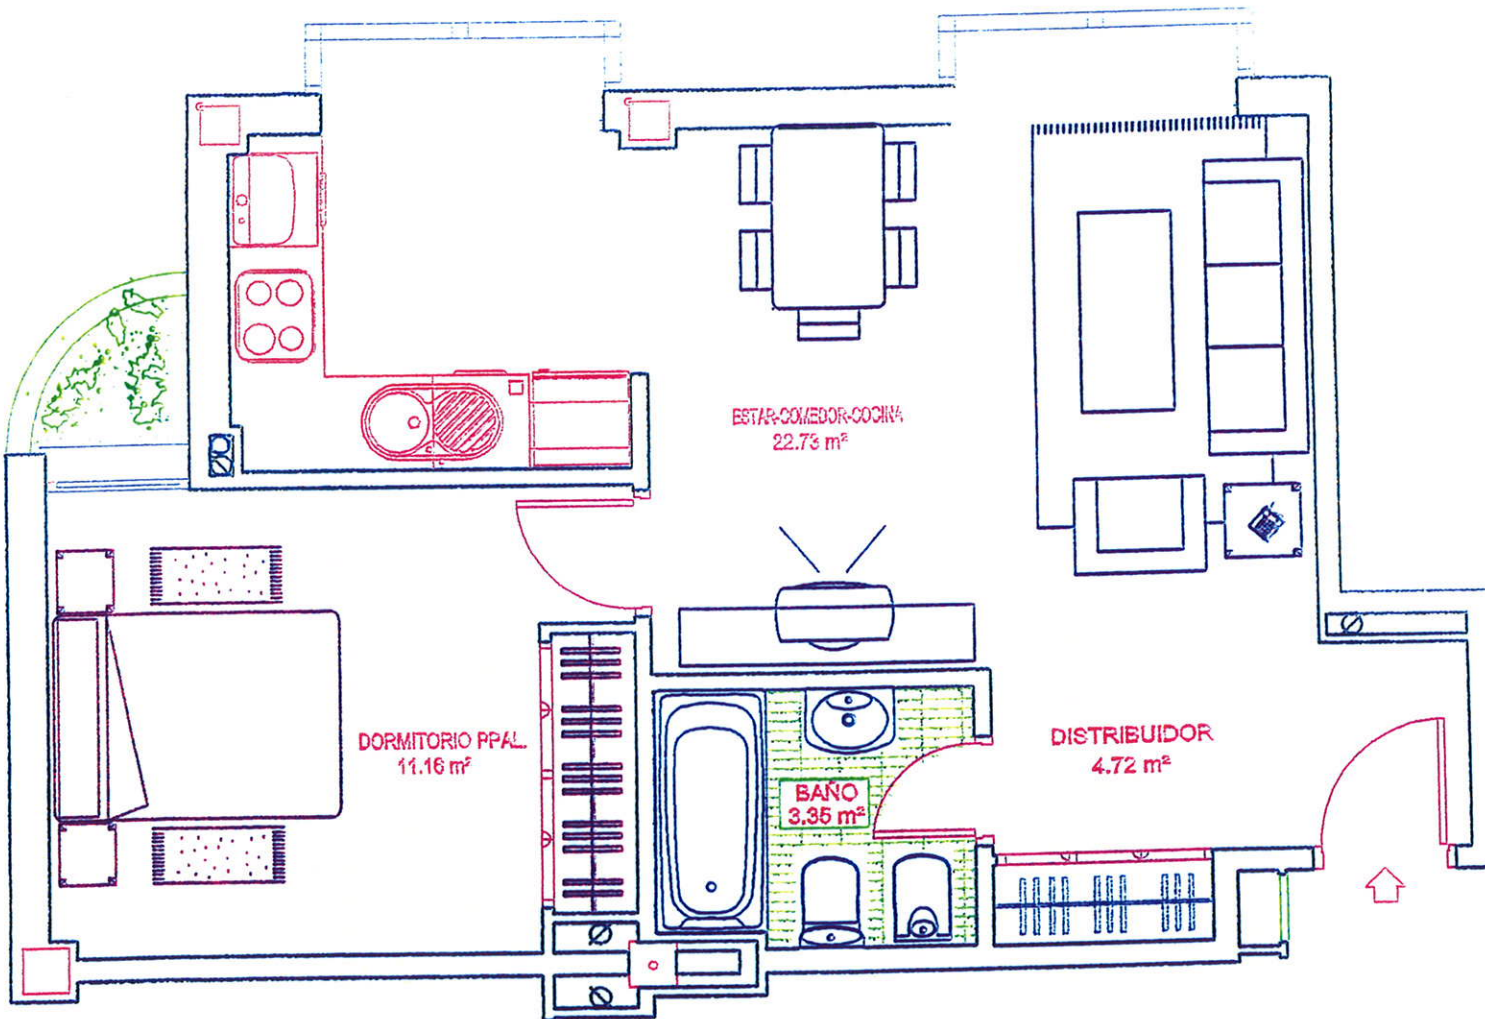

RESIDENCIAL "LA ESTRELLA CALVARIO"

11 VIVIENDAS Y GARAJE

PLANTA PRIMERA
VIVIENDA TIPO "C"
CALLE CALVARIO 31. GALAPAGAR (MADRID)

ESCALA GRAFICA

SUPERFICIE CONSTRUIDA: 53.84 m²
SUPERFICIE UTIL: 41.96 m²