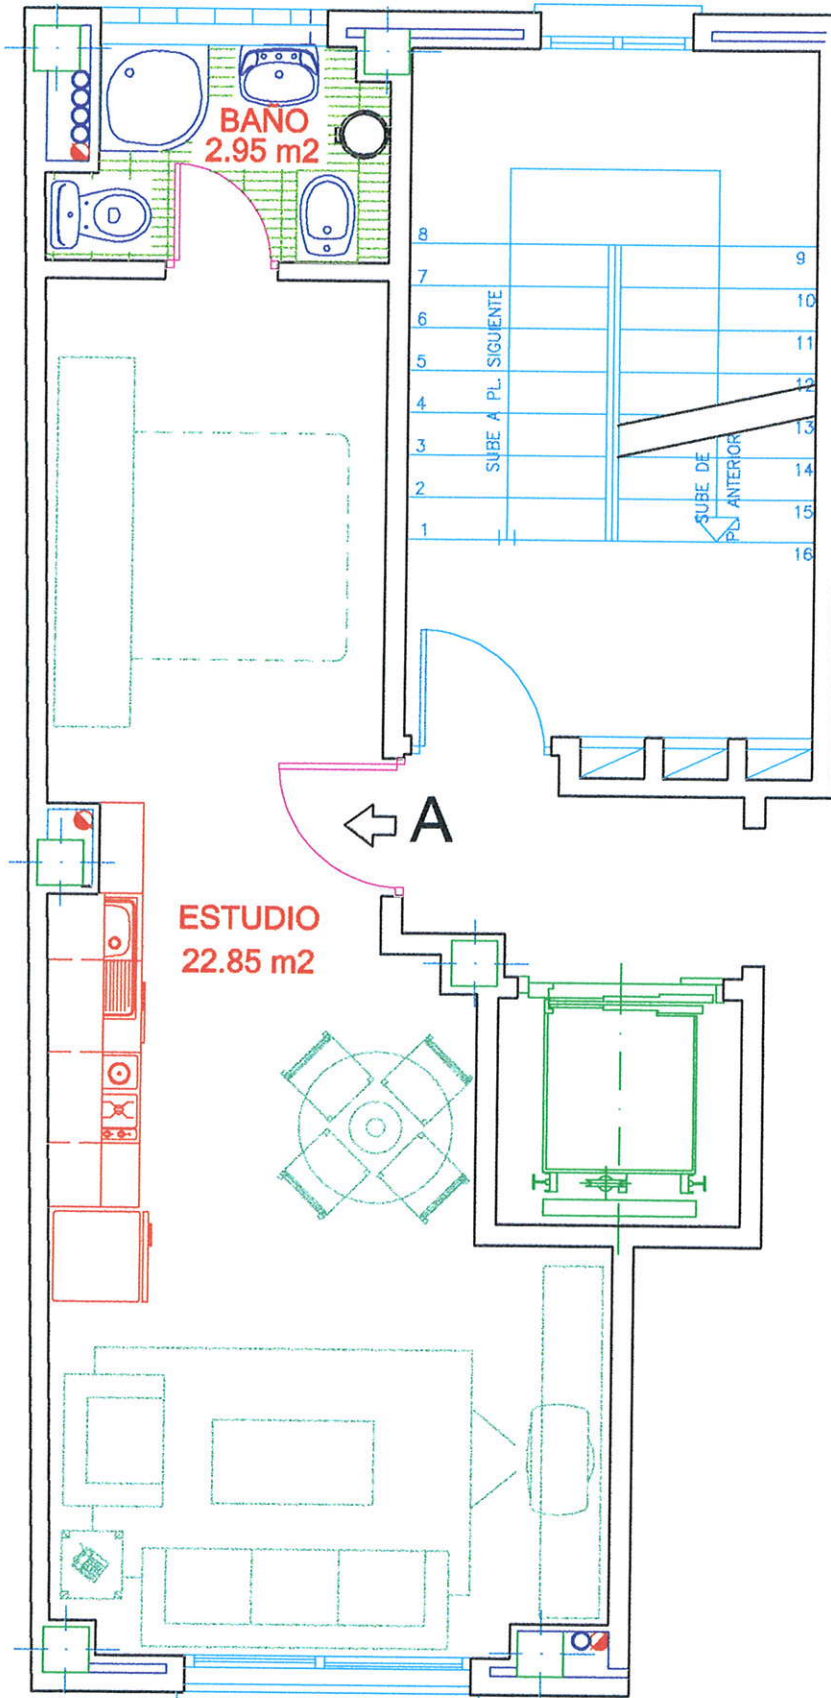

RESIDENCIAL "LA ESTRELLA DE CARAMUEL"

13 VIVIENDAS

PLANTA TIPO (12 A 59)

VIVIENDA "A". PLANTA SEGUNDA

C/. CARAMUEL S/N. MADRID

Superficie Construida 42.70 m².

Superficie Util 27.80 m².

ESCALA GRAFICA