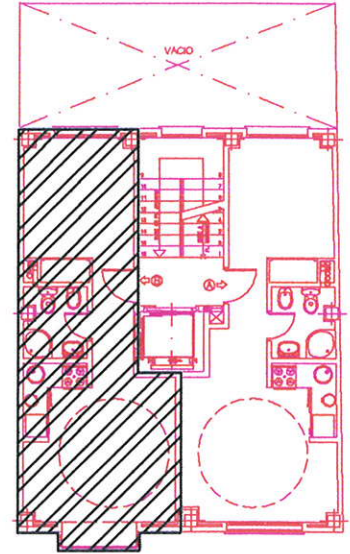

RESIDENCIAL "LA ESTRELLA DE FUENDETODOS"

6 VIVIENDAS

PLANTA TIPO (1ª Y 2ª)

PLANTA SEGUNDA

VIVIENDA TIPO "B"

C/. FUENDETODOS, 15. MADRID

Superficie Construida 45.95 m².
Superficie Util 28.70 m².