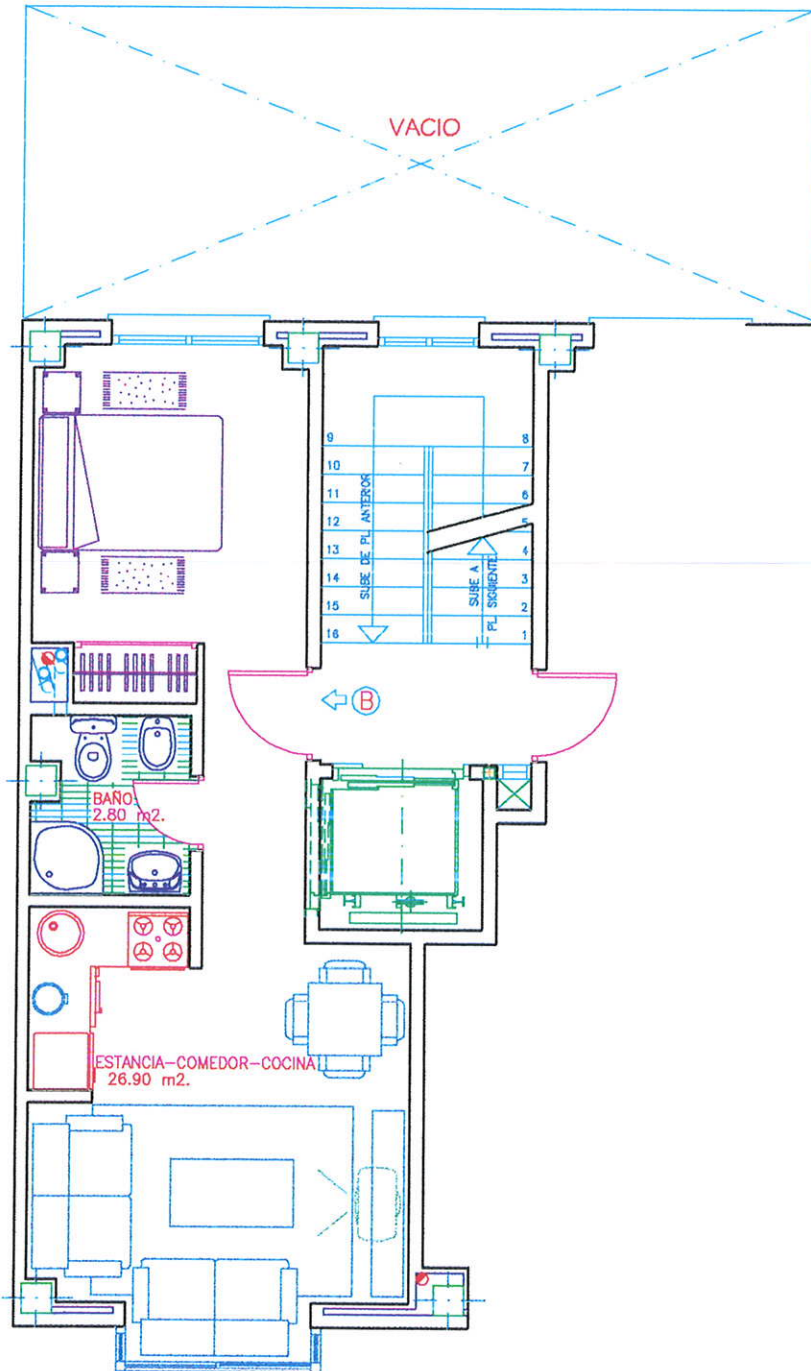

RESIDENCIAL "LA ESTRELLA DE FUENDETODOS"

6 VIVIENDAS

PLANTA TIPO (1ª Y 2ª)

PLANTA SEGUNDA

VIVIENDA TIPO "B"

C/. FUENDETODOS, 15. MADRID

Superficie Construida 45.95 m².
Superficie Util 28.70 m².