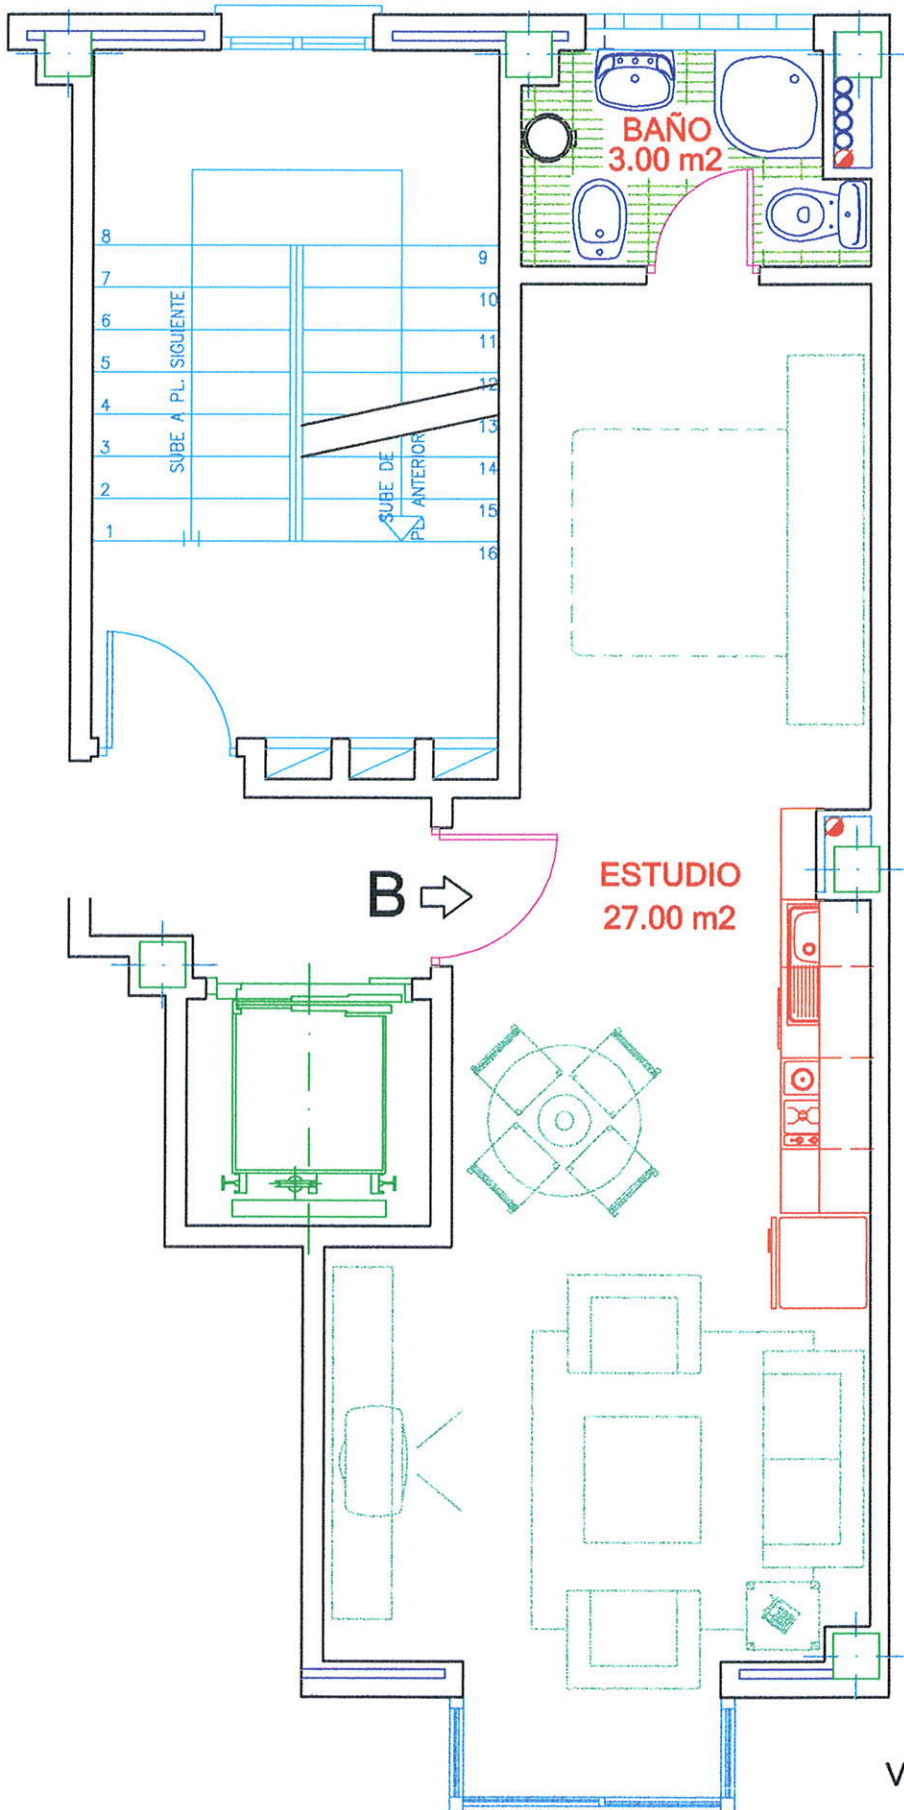

# RESIDENCIAL "LA ESTRELLA DE CARAMUEL"

13 VIVIENDAS

PLANTA TIPO (1ª A 5ª)

ESCALA GRAFICA

DOCUMENTO INFORMATIVO

VIVIENDA "B". PLANTA SEGUNDA

C/. CARAMUEL S/N. MADRID

Superficie Construida 46.08 m<sup>2</sup>.

Superficie Util 30.00 m<sup>2</sup>.