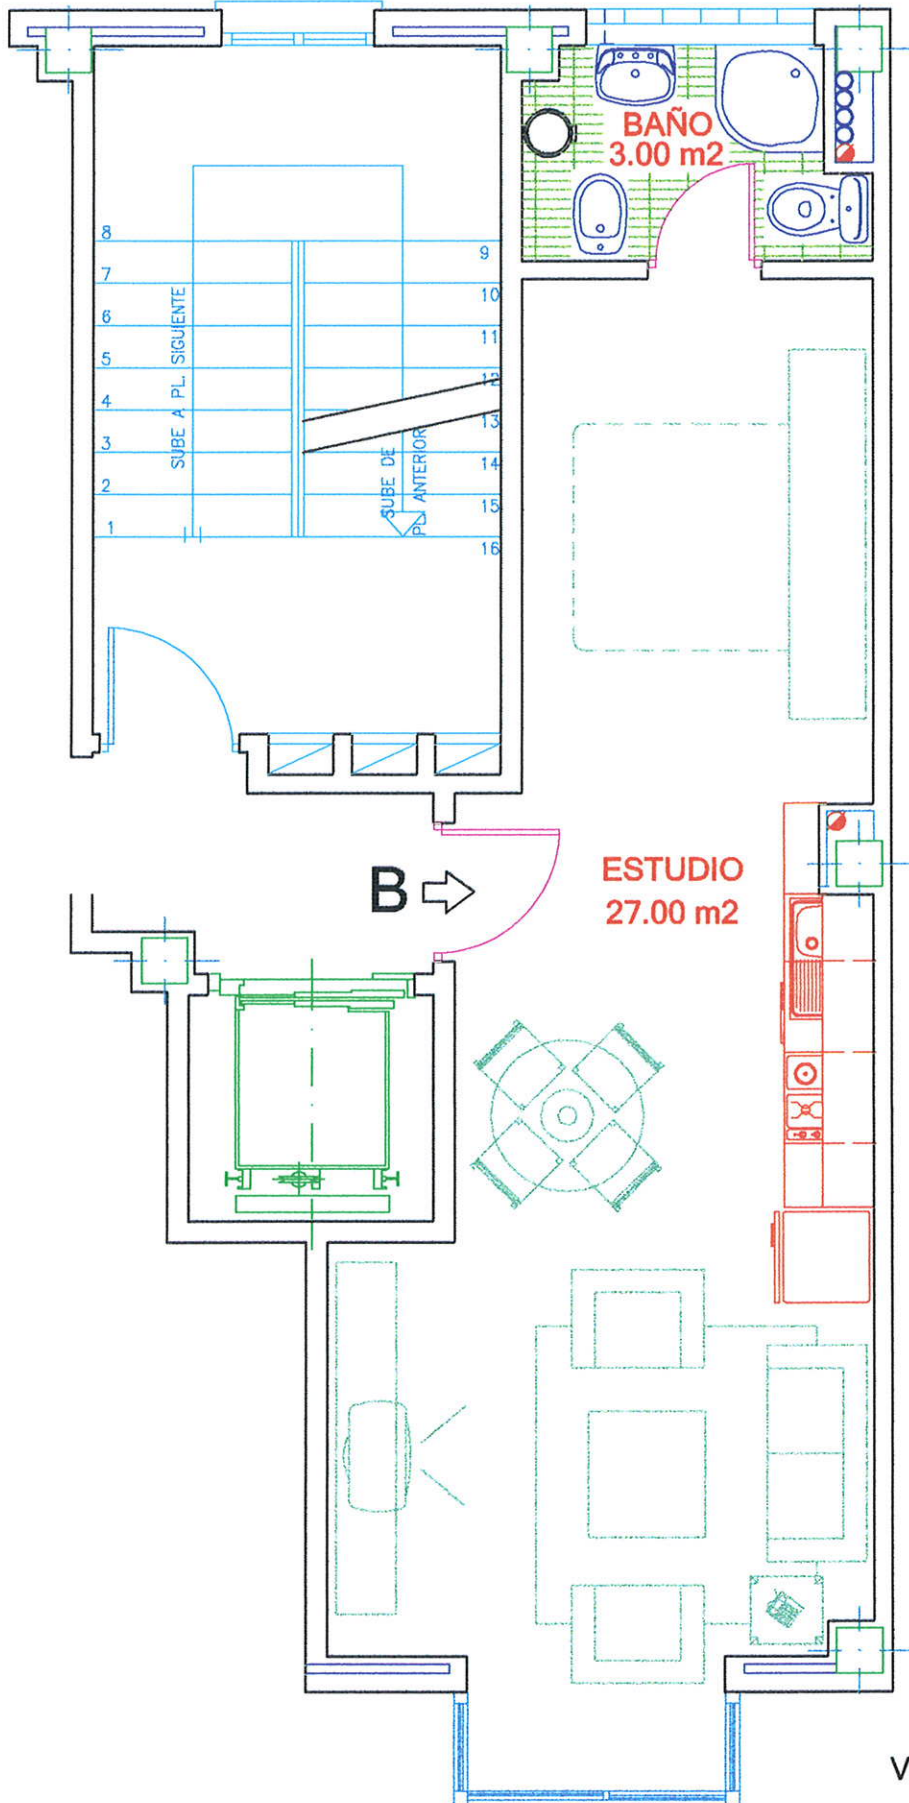

RESIDENCIAL "LA ESTRELLA DE CARAMUEL"

13 VIVIENDAS

PLANTA TIPO (1ª A 5ª)

ESCALA GRAFICA

DOCUMENTO INFORMATIVO

VIVIENDA "B". PLANTA TERCERA

C/. CARAMUEL S/N. MADRID

Superficie Construida 46.08 m².

Superficie Util 30.00 m².