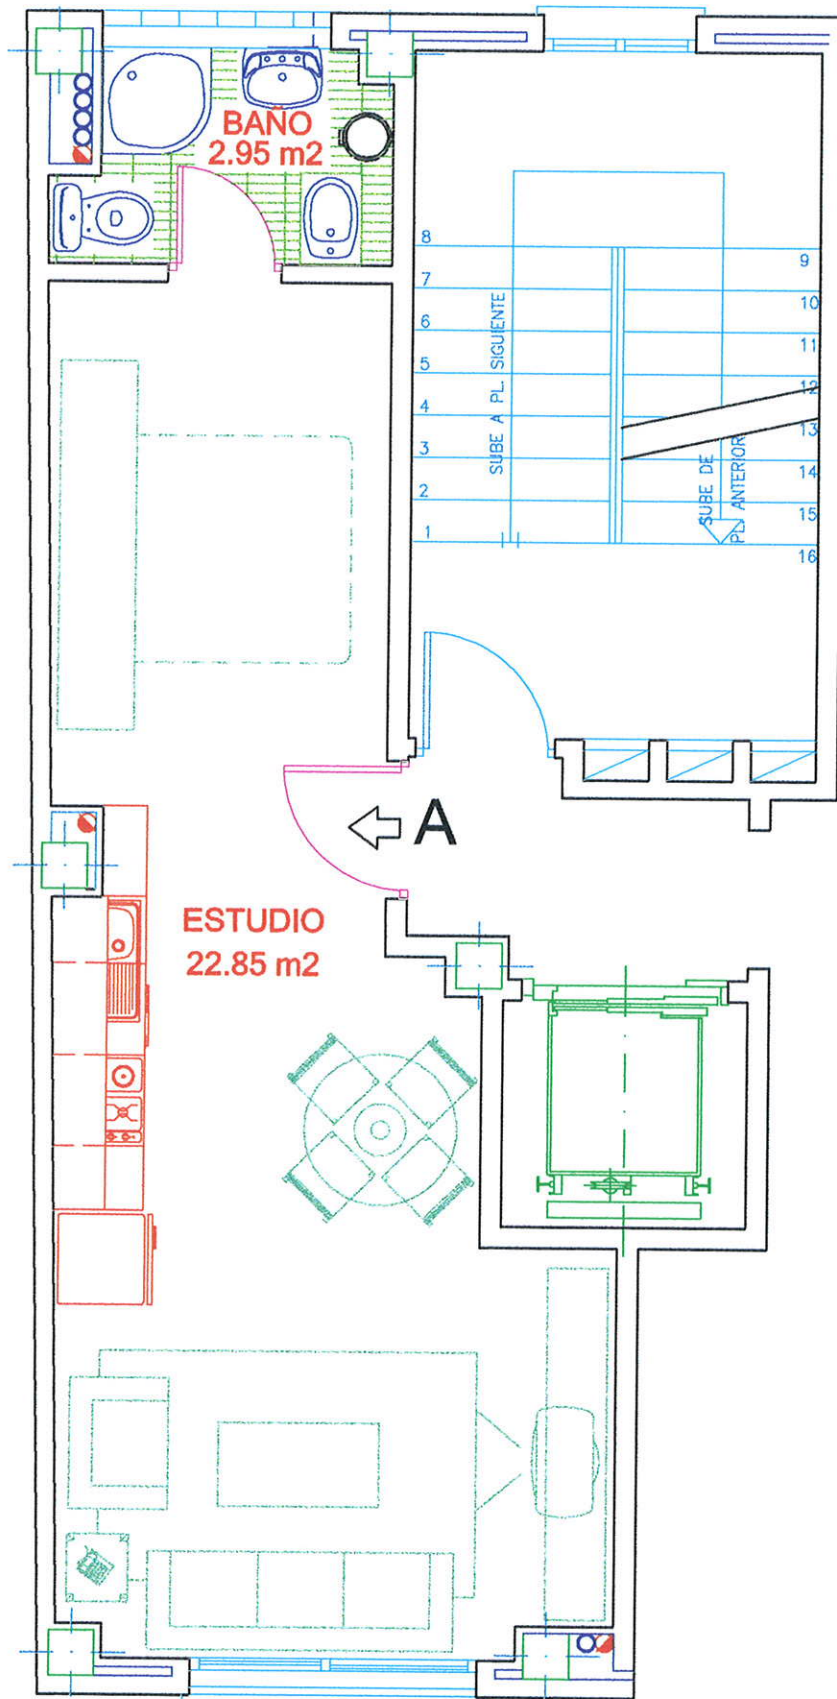

RESIDENCIAL "LA ESTRELLA DE CARAMUEL"

13 VIVIENDAS

PLANTA TIPO (1* A 5*)

VIVIENDA "A". PLANTA CUARTA

C/. CARAMUEL S/N. MADRID

Superficie Construida 42.70 m2.

Superficie Util 27.80 m2.

ESCALA GRAFICA