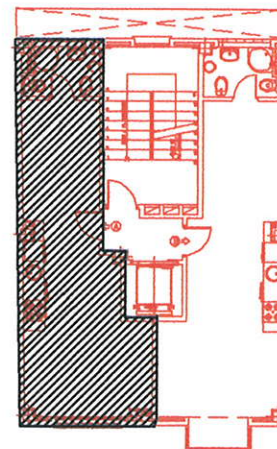

RESIDENCIAL "LA ESTRELLA DE CARAMUEL"

13 VIVIENDAS

PLANTA TIPO (1* A 5*)

VIVIENDA "A". PLANTA CUARTA

C/. CARAMUEL S/N. MADRID

Superficie Construida 42.70 m2.

Superficie Util 27.80 m2.

ESCALA GRAFICA