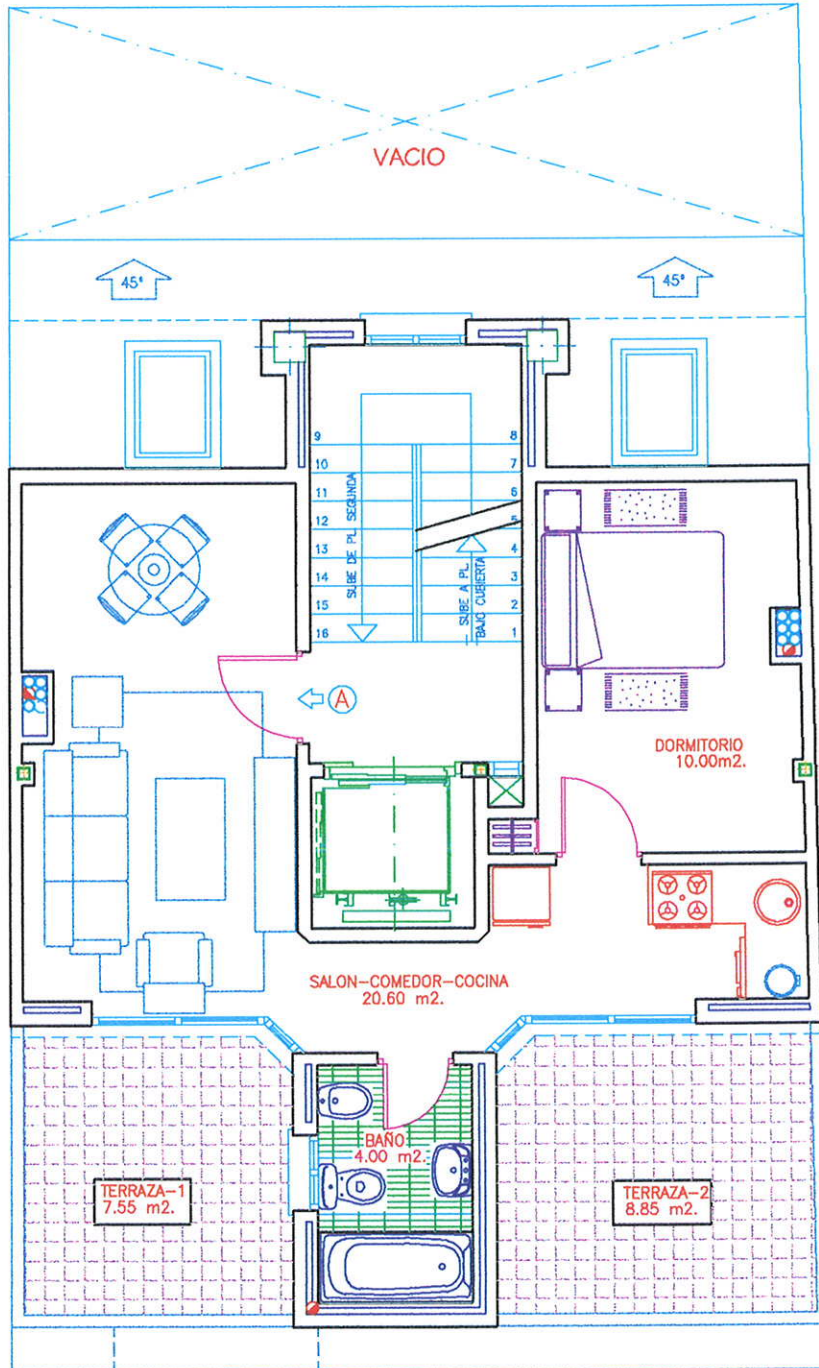

RESIDENCIAL "LA ESTRELLA DE FUENDETODOS"

6 VIVIENDAS

PLANTA ATICO

PLANTA ATICO
VIVIENDA TIPO "A"

C/. FUENDETODOS, 15. MADRID

Superficie Construida 53.53 m2.
Superficie Util 34.60 m2.
TERRAZAS 16.40 m2