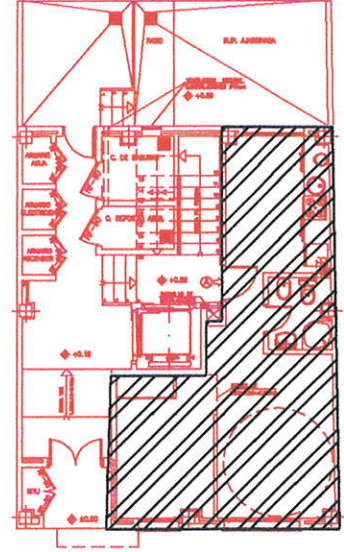

## 6 VIVIENDAS

PLANTA BAJA  
VIVIENDA TIPO "A"

C/. FUENDETODOS, 15. MADRID

Superficie Construida	53.45 m <sup>2</sup> .
Superficie Util	34.55 m <sup>2</sup> .
PATIO	24.30 m <sup>2</sup>