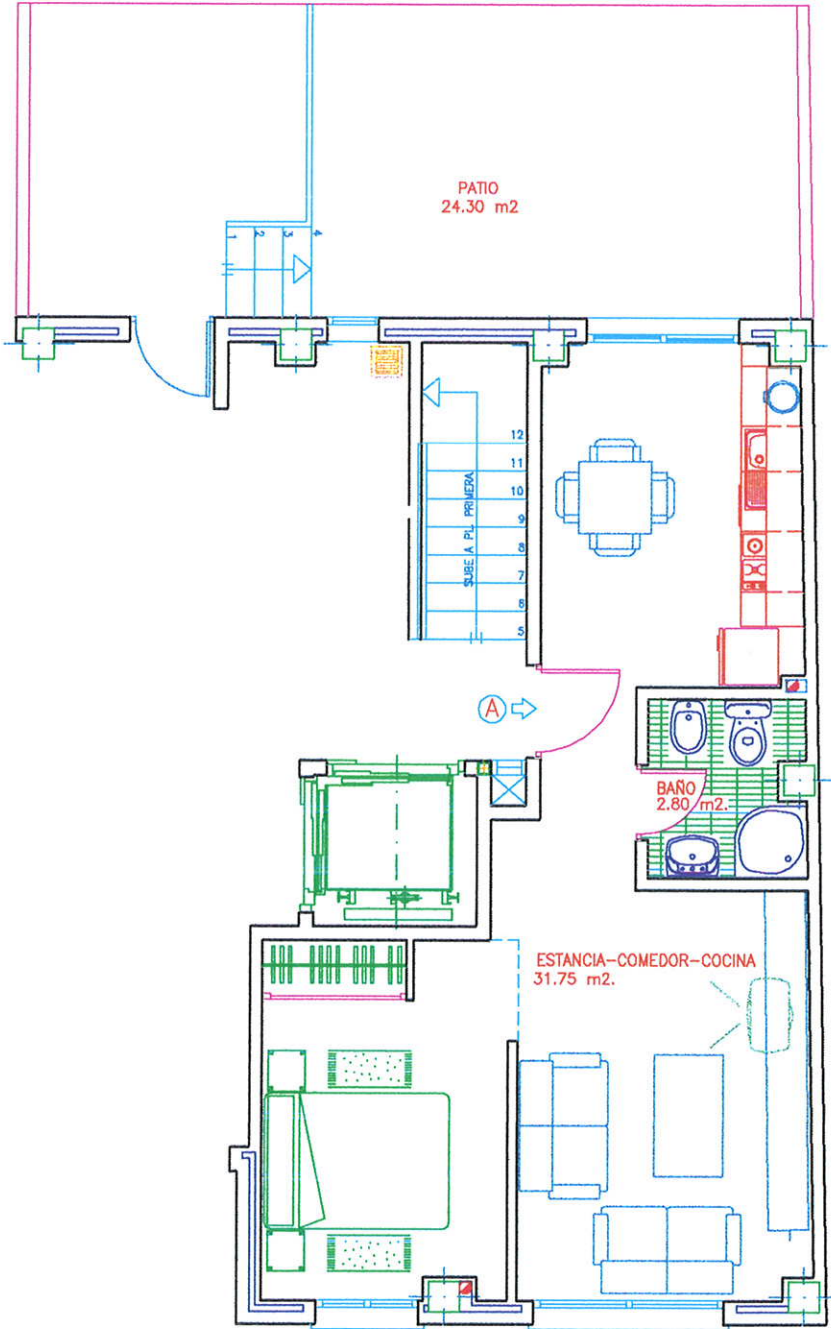

## 6 VIVIENDAS

PLANTA BAJA  
VIVIENDA TIPO "A"

C/. FUENDETODOS, 15. MADRID

Superficie Construida	53.45 m <sup>2</sup> .
Superficie Util	34.55 m <sup>2</sup> .
PATIO	24.30 m <sup>2</sup>