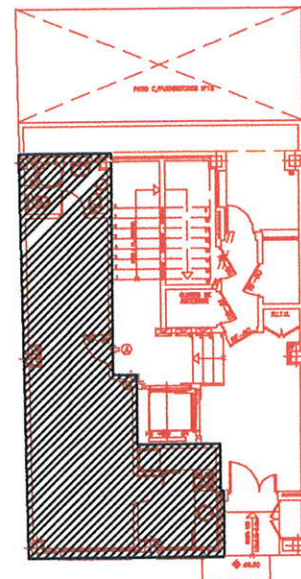

RESIDENCIAL "LA ESTRELLA DE CARAMUEL"

13 VIVIENDAS

PLANTA BAJA

VIVIENDA "A". PLANTA BAJA

C/. CARAMUEL S/N. MADRID

Superficie Construida 48.00 m².

Superficie Util 31.25 m².

0 1 2 3 m.

ESCALA GRAFICA

DOCUMENTO INFORMATIVO