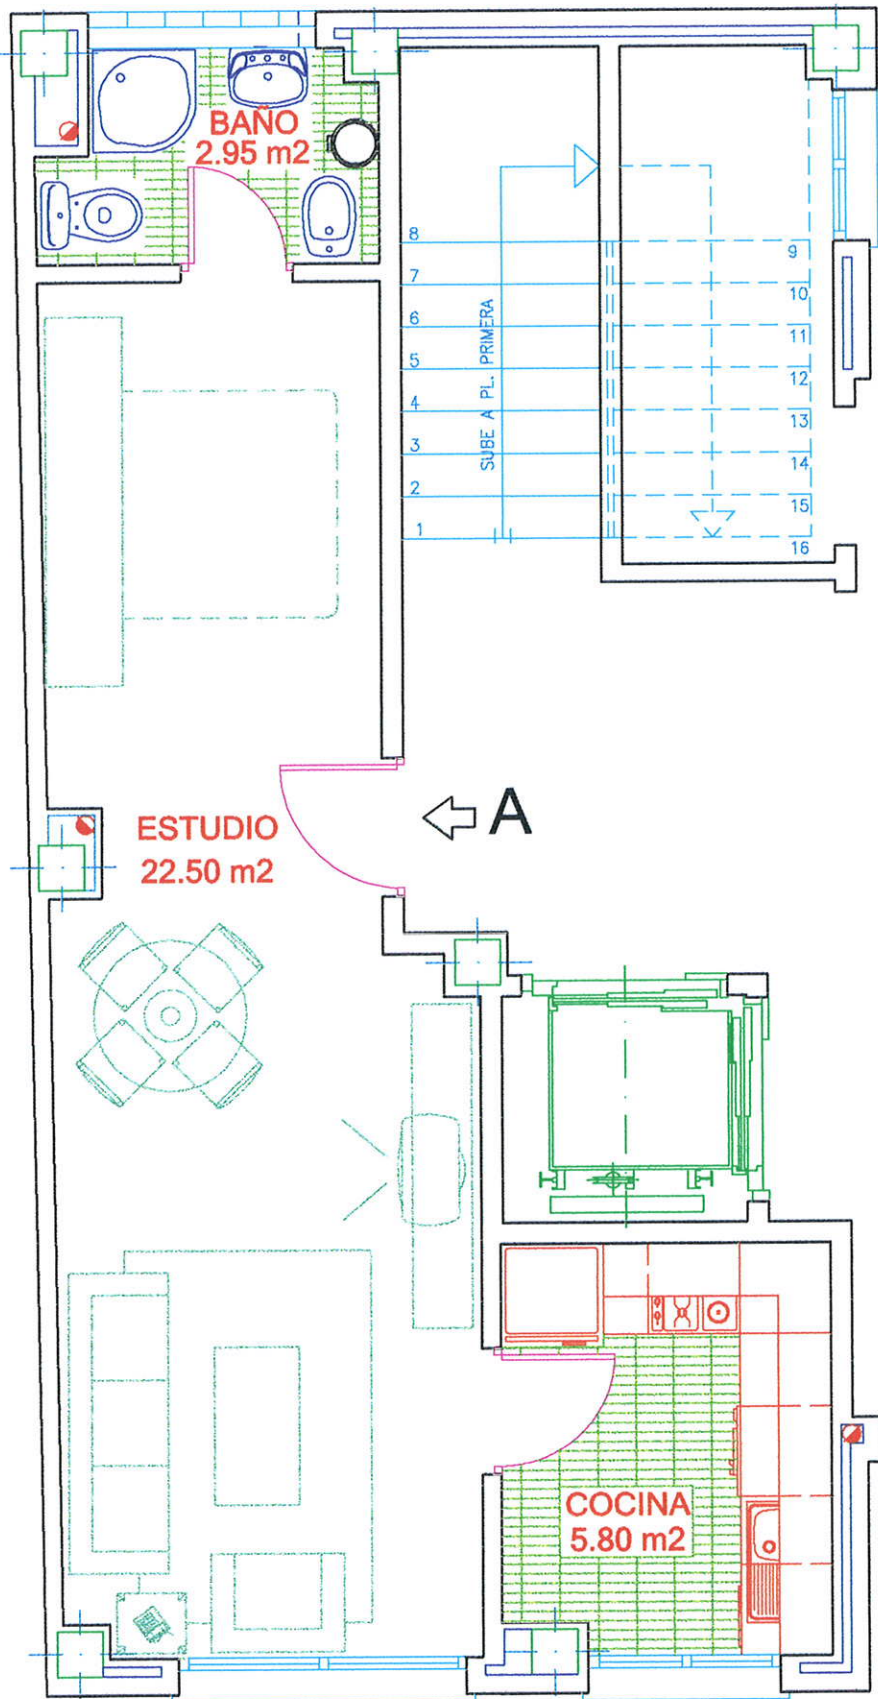

RESIDENCIAL "LA ESTRELLA DE CARAMUEL"

13 VIVIENDAS

PLANTA BAJA

VIVIENDA "A". PLANTA BAJA

C/. CARAMUEL S/N. MADRID

Superficie Construida 48.00 m².

Superficie Util 31.25 m².

0 1 2 3 m.

ESCALA GRAFICA

DOCUMENTO INFORMATIVO