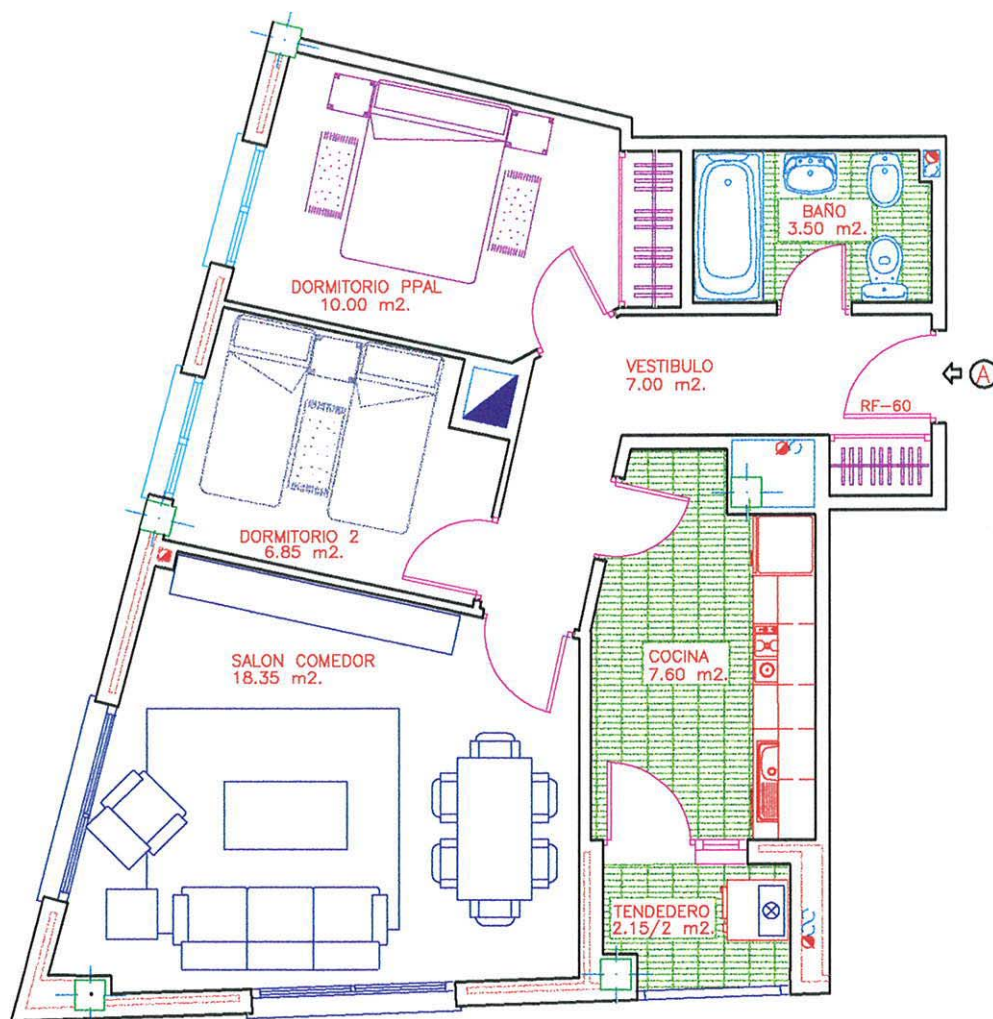

RESIDENCIAL "LA ESTRELLA DE CAMPAMENTO"

18 VIVIENDAS, TRASTEROS Y GARAJE

PLANTA BAJA VIVIENDA TIPO "A"

CALLE SEBASTIAN ALVARO 6 (MADRID)

SUPERFICIE CONSTRUIDA: 75.11 m².

SUPERFICIE UTIL: 54.38 m².

ESCALA GRAFICA