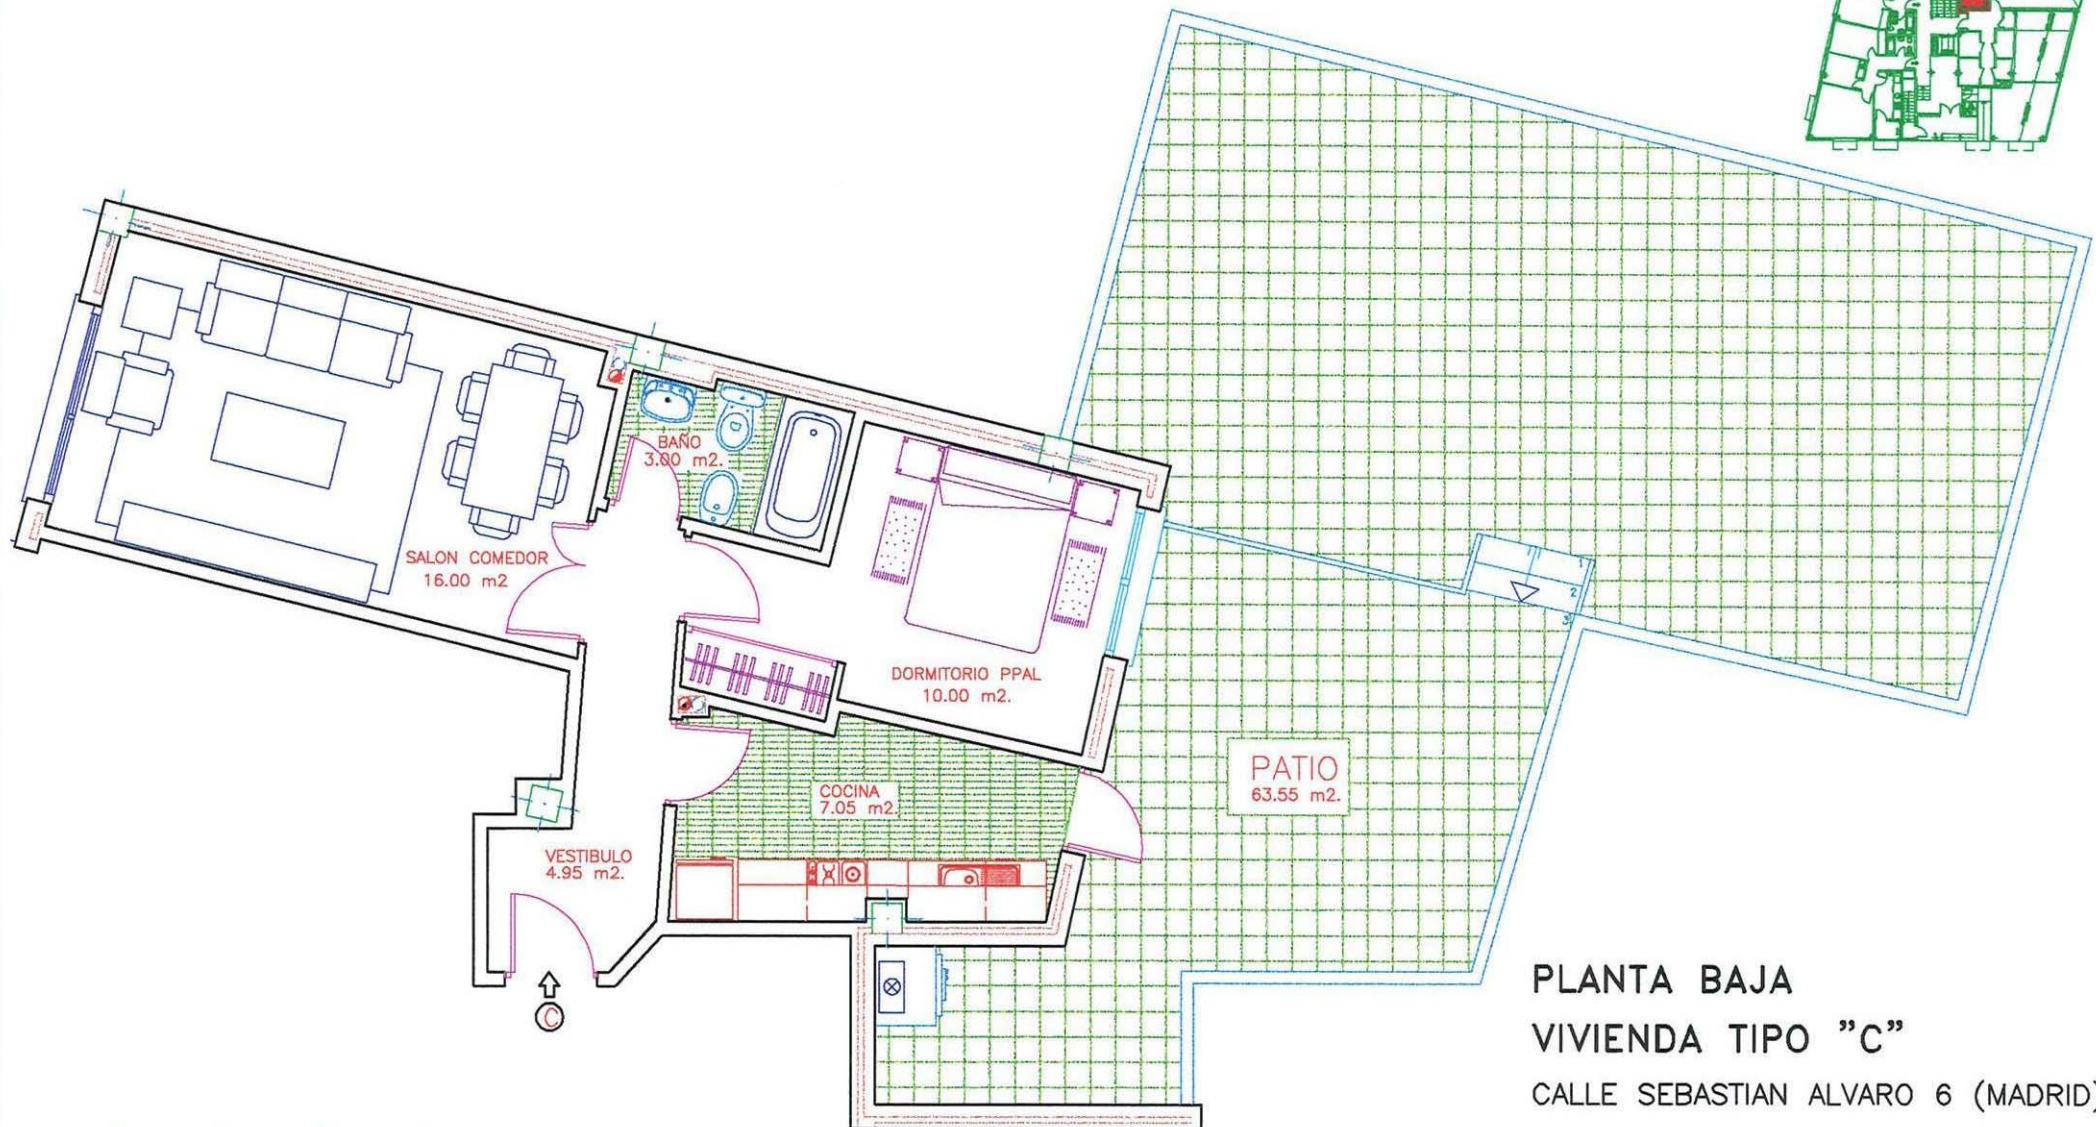

RESIDENCIAL "LA ESTRELLA DE CAMPAMENTO"

18 VIVIENDAS, TRASTEROS Y GARAJE

0 1 2 3 m.

ESCALA GRAFICA

DOCUMENTO INFORMATIVO

PLANTA BAJA
VIVIENDA TIPO "C"
CALLE SEBASTIAN ALVARO 6 (MADRID)

SUPERFICIE CONSTRUIDA: 56.63 m².

SUPERFICIE UTIL: 41.00 m².