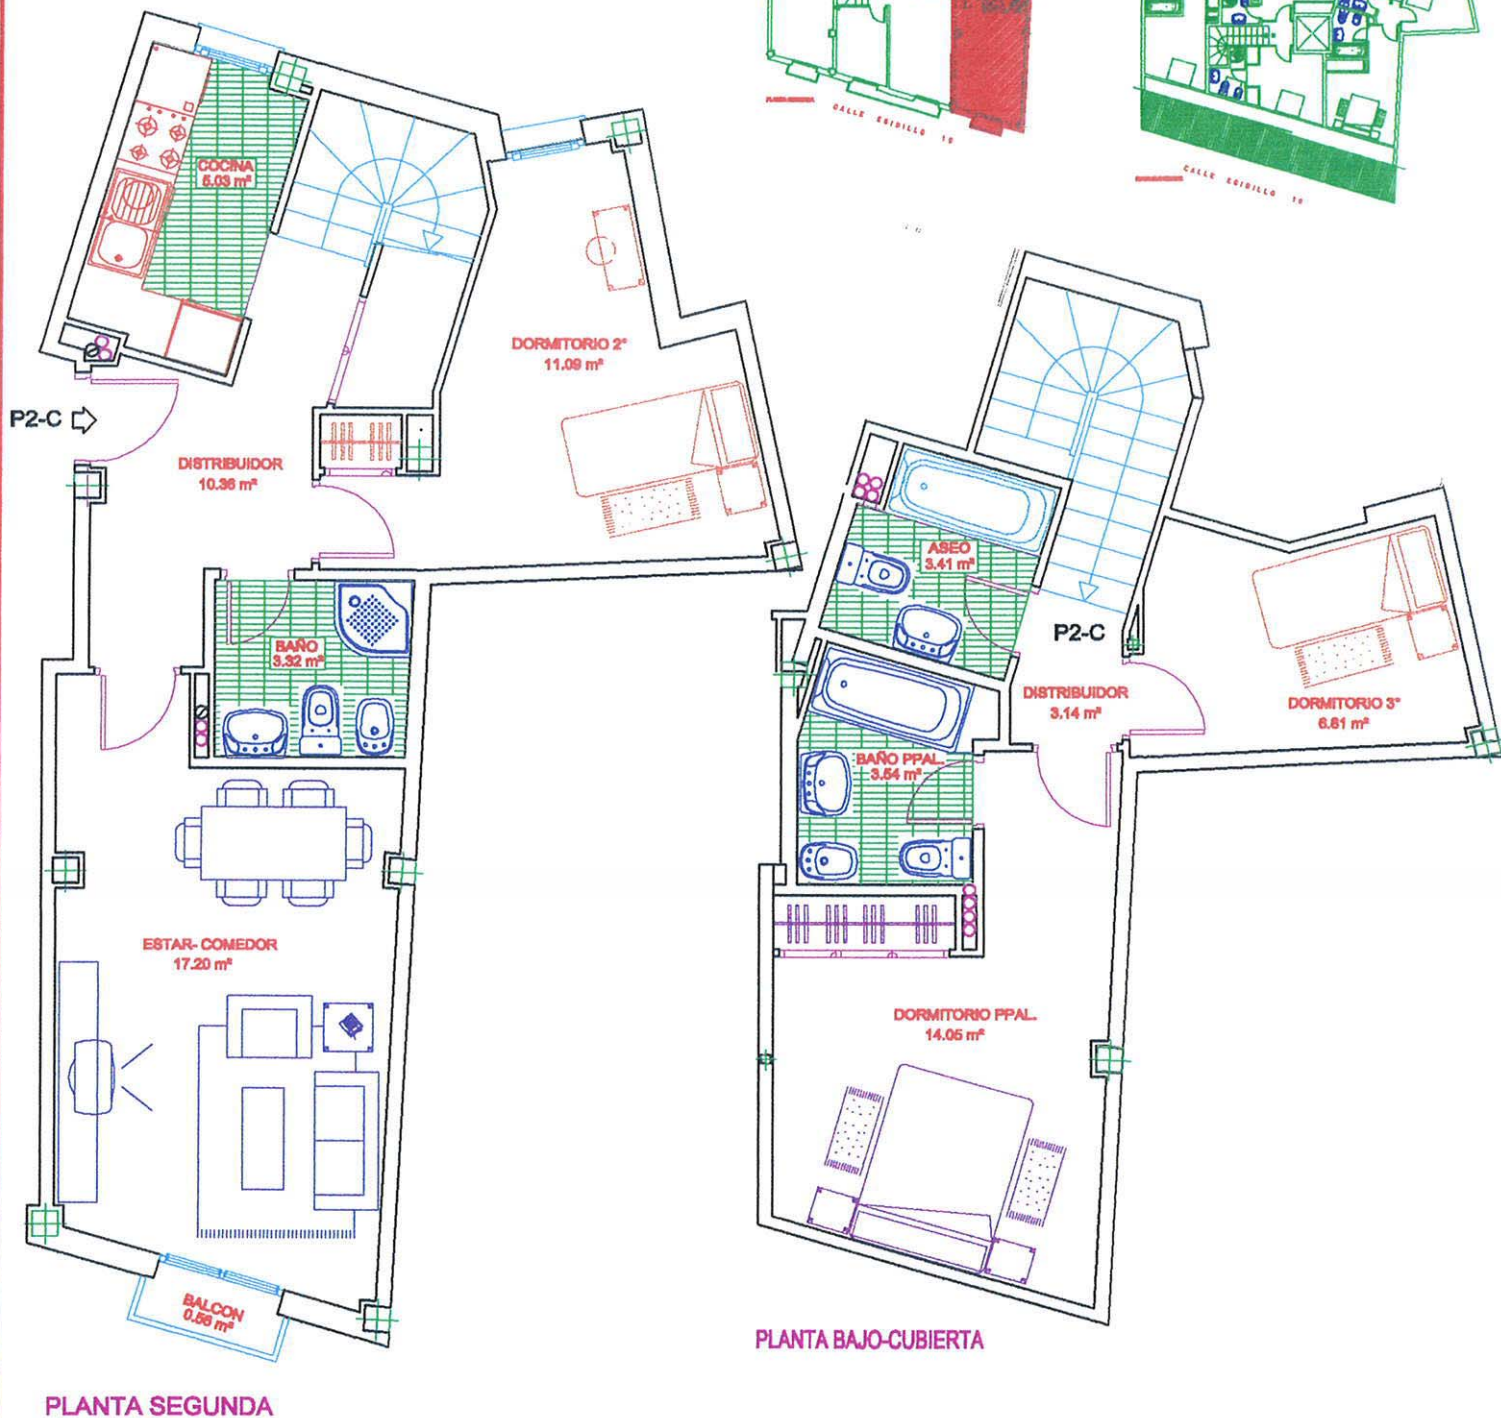

# RESIDENCIAL "LA ESTRELLA DE EGIDILLO"

8 VIVIENDAS Y GARAJE

## PLANTA SEGUNDA Y BAJO-CUBIERTA. VIVIENDA TIPO "C"

CALLE EGIDILLO, 10. GALAPAGAR (MADRID)

SUPERFICIE CONSTRUIDA: 103.14 m<sup>2</sup>.

SUPERFICIE UTIL: 78.55 m<sup>2</sup>.

ESCALA GRAFICA