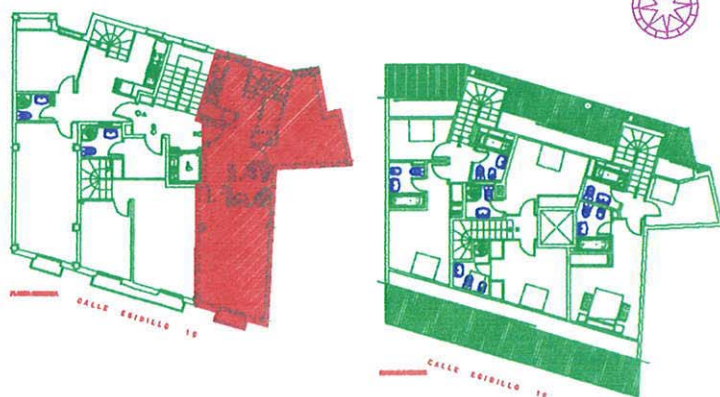

# RESIDENCIAL "LA ESTRELLA DE EGIDILLO"

8 VIVIENDAS Y GARAJE

## PLANTA SEGUNDA Y BAJO-CUBIERTA. VIVIENDA TIPO "C"

CALLE EGIDILLO, 10. GALAPAGAR (MADRID)

SUPERFICIE CONSTRUIDA: 103.14 m<sup>2</sup>.

SUPERFICIE UTIL: 78.55 m<sup>2</sup>.

ESCALA GRAFICA