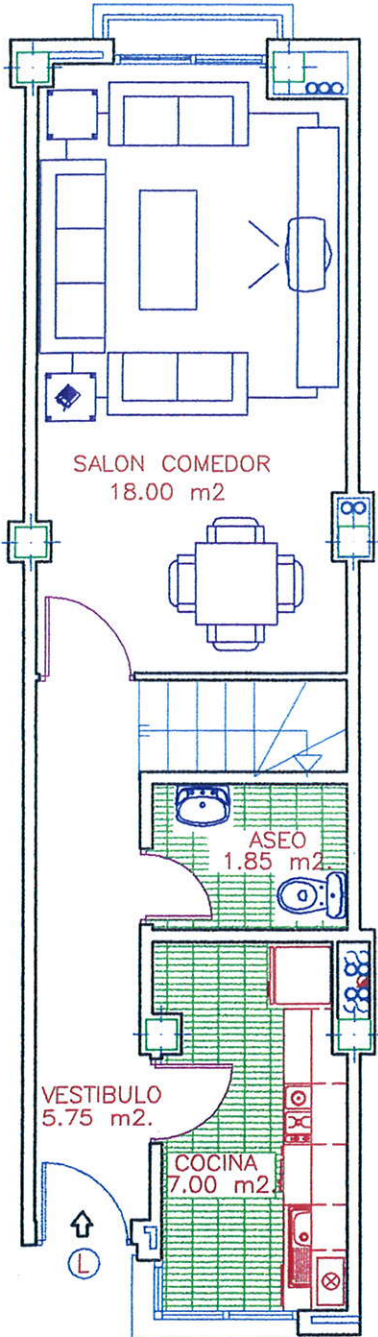

RESIDENCIAL "LA ESTRELLA DE CASARRUBUELOS"

53 VIVIENDAS, LOCALES, TRASTEROS Y GARAJE

PLANTA PRIMERA

PLANTA BAJO-CUBIERTA

PROMUEVE: DURALVI 2010, S.A.

PLANTA PRIMERA-BAJO CUBIERTA . BLOQUE 1

VIVIENDA TIPO 'L'.

CALLE INMACULADA. CASARRUBUELOS (MADRID)

SUPERFICIE CONSTRUIDA: 79.93 m2.

SUPERFICIE UTIL: 62.40 m2.

ESCALA GRAFICA

DOCUMENTO INFORMATIVO