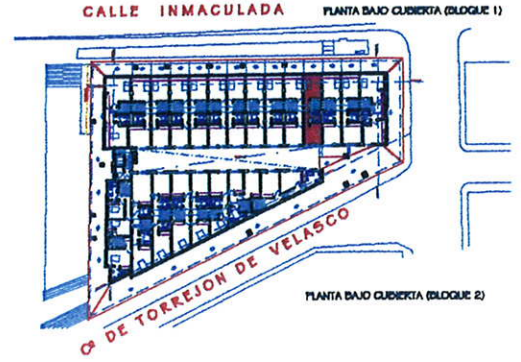

RESIDENCIAL "LA ESTRELLA DE CASARRUBUELOS"

53 VIVIENDAS, LOCALES, TRASTEROS Y GARAJE

PLANTA PRIMERA

PLANTA BAJO-CUBIERTA

PROMUEVE: DURALVI 2010, S.A.

PLANTA PRIMERA-BAJO CUBIERTA . BLOQUE 1

VIVIENDA TIPO 'L'.

CALLE INMACULADA. CASARRUBUELOS (MADRID)

SUPERFICIE CONSTRUIDA: 79.93 m2.

SUPERFICIE UTIL: 62.40 m2.

ESCALA GRAFICA

DOCUMENTO INFORMATIVO