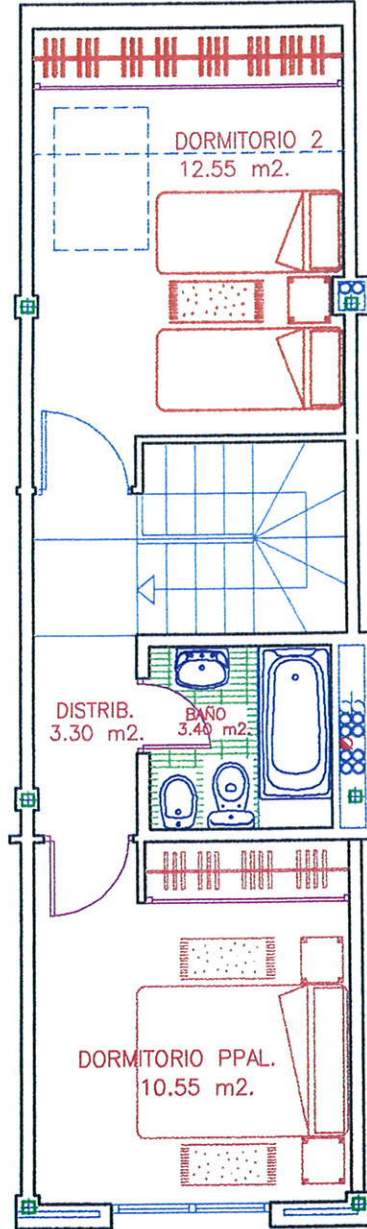

RESIDENCIAL "LA ESTRELLA DE CASARRUBUELOS"

53 VIVIENDAS, LOCALES, TRASTEROS Y GARAJE

PLANTA PRIMERA

PLANTA BAJO-CUBIERTA

PROMUEVE: DURALVI 2010, S.A.

PLANTA PRIMERA-BAJO CUBIERTA . BLOQUE 1

VIVIENDA TIPO 'L'.

CALLE INMACULADA. CASARRUBUELOS (MADRID)

SUPERFICIE CONSTRUIDA: 79.93 m2.

SUPERFICIE UTIL: 62.40 m2.

ESCALA GRAFICA

DOCUMENTO INFORMATIVO