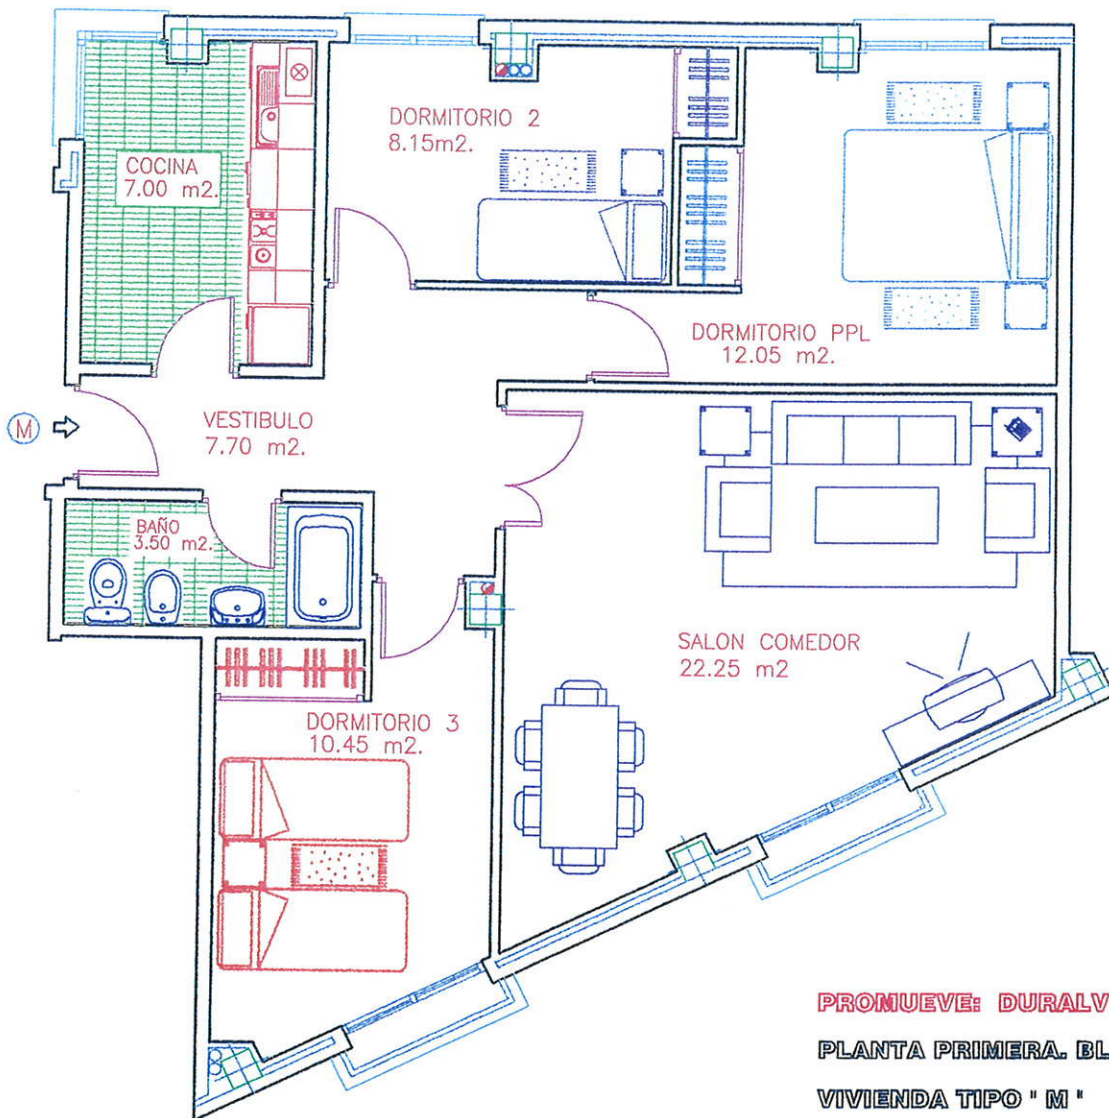

RESIDENCIAL "LA ESTRELLA DE CASARRUBUELOS"

53 VIVIENDAS, LOCALES, TRASTEROS Y GARAJE

PROMUEVE: DURALVI 2010, S.A.

PLANTA PRIMERA. BLOQUE 2

VIVIENDA TIPO " M "

CALLE TORREJON DE VELASCO

CASARRUBUELOS (MADRID)

SUPERFICIE CONSTRUIDA: 91.08 m2.

SUPERFICIE UTIL: 71.10 m2.

ESCALA GRAFICA

DOCUMENTO INFORMATIVO