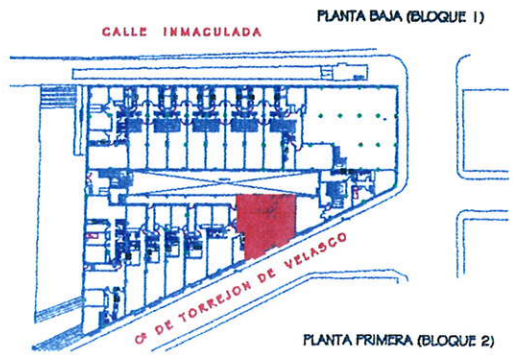

RESIDENCIAL "LA ESTRELLA DE CASARRUBUELOS"

53 VIVIENDAS, LOCALES, TRASTEROS Y GARAJE

PROMUEVE: DURALVI 2010, S.A.

PLANTA PRIMERA. BLOQUE 2

VIVIENDA TIPO " M "

CALLE TORREJON DE VELASCO

CASARRUBUELOS (MADRID)

SUPERFICIE CONSTRUIDA: 91.08 m2.

SUPERFICIE UTIL: 71.10 m2.

ESCALA GRAFICA

DOCUMENTO INFORMATIVO