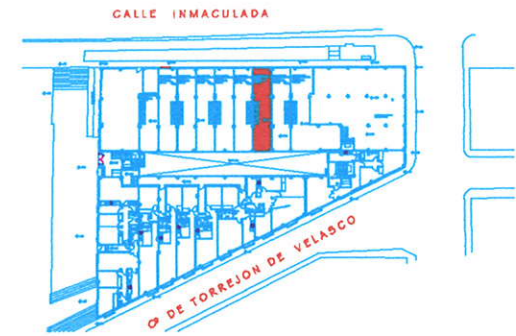

RESIDENCIAL "LA ESTRELLA DE CASARRUBUELOS"

43 VIVIENDAS, LOCALES, TRASTEROS Y GARAJE

PLANTA BAJA

PLANTA DE SEMISOTANO

DOCUMENTO INFORMATIVO

PROMUEVE: DURALVI 2010, S.A.

PLANTA BAJA / SEMISOTANO.

LOCAL COMERCIAL

CALLE INMACULADA N° 13-C

CASARRUBUELOS (MADRID)

SUPERFICIE CONSTRUIDA

ALMACEN:	43.82 m ²
LOCAL:	42.64 m ²
TOTAL:	86.46 m ²

SUPERFICIE UTIL

ALMACEN:	34.90 m ²
LOCAL:	36.05 m ²
TOTAL:	70.95 m ²