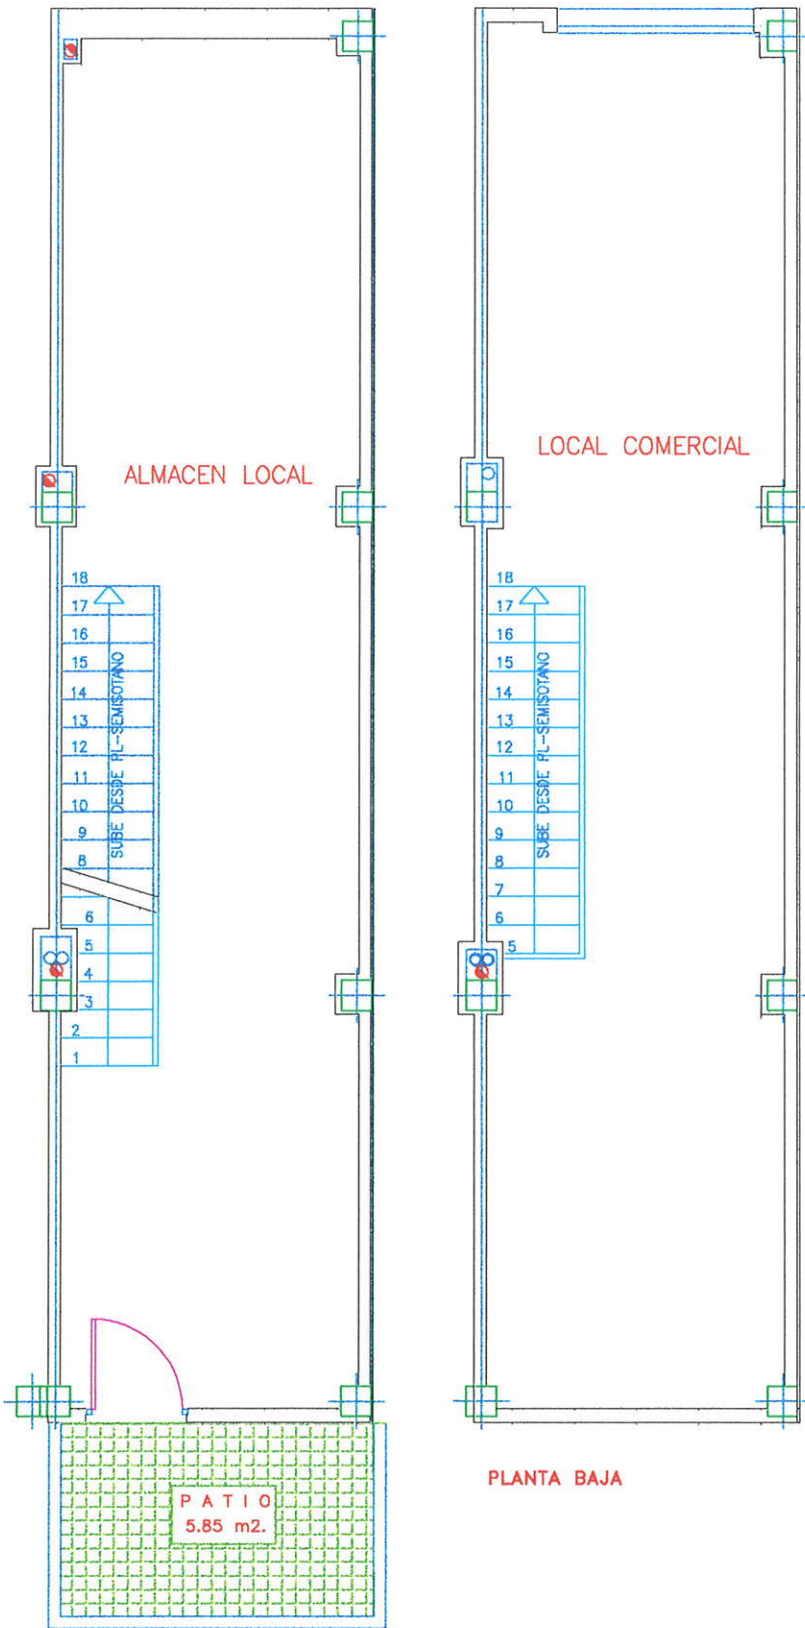

RESIDENCIAL "LA ESTRELLA DE CASARRUBUELOS"

43 VIVIENDAS, LOCALES, TRASTEROS Y GARAJE

PLANTA BAJA

PLANTA DE SEMISOTANO

DOCUMENTO INFORMATIVO

PROMUEVE: DURALVI 2010, S.A.

PLANTA BAJA / SEMISOTANO.

LOCAL COMERCIAL

CALLE INMACULADA N° 13-C

CASARRUBUELOS (MADRID)

SUPERFICIE CONSTRUIDA

ALMACEN:	43.82 m ²
LOCAL:	42.64 m ²
TOTAL:	86.46 m ²

SUPERFICIE UTIL

ALMACEN:	34.90 m ²
LOCAL:	36.05 m ²
TOTAL:	70.95 m ²