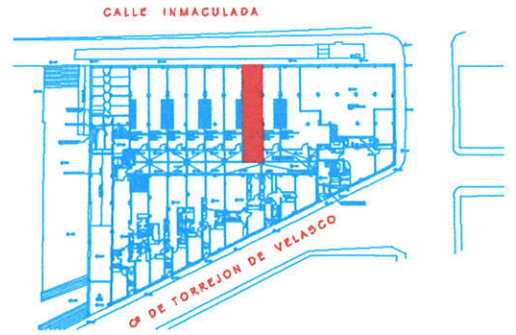

RESIDENCIAL "LA ESTRELLA DE CASARRUBUELOS"

43 VIVIENDAS, LOCALES, TRASTEROS Y GARAJE

PLANTA BAJA

PLANTA DE SEMISOTANO

DOCUMENTO INFORMATIVO

PROMUEVE: DURALVI 2010, S.A.

PLANTA BAJA / SEMISOTANO.

LOCAL COMERCIAL

CALLE INMACULADA N° 13-C

CASARRUBUELOS (MADRID)

SUPERFICIE CONSTRUIDA

ALMACEN:	43.82 m ²
LOCAL:	42.64 m ²
TOTAL:	86.46 m ²

SUPERFICIE UTIL

ALMACEN:	34.90 m ²
LOCAL:	36.05 m ²
TOTAL:	70.95 m ²