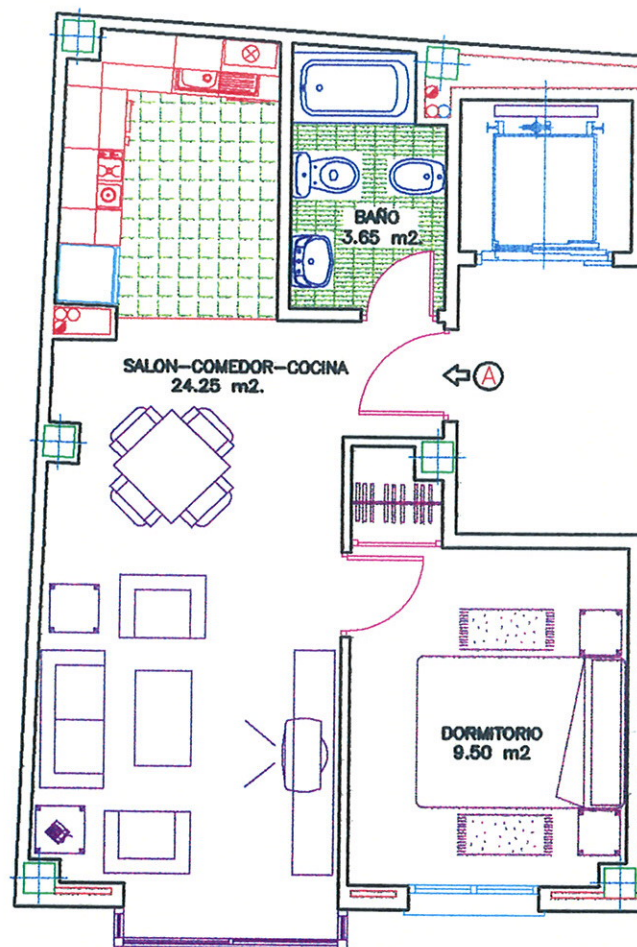

RESIDENCIAL "LA ESTRELLA DE PINTO I"

9 VIVIENDAS Y TRASTEROS

CALLE PINTO

PLANTA PRIMERA VIVIENDA TIPO "A"

SUPERFICIE CONSTRUIDA: 61.20 m².

SUPERFICIE UTIL: 37.40 m².

ESCALA GRAFICA

DOCUMENTO INFORMATIVO