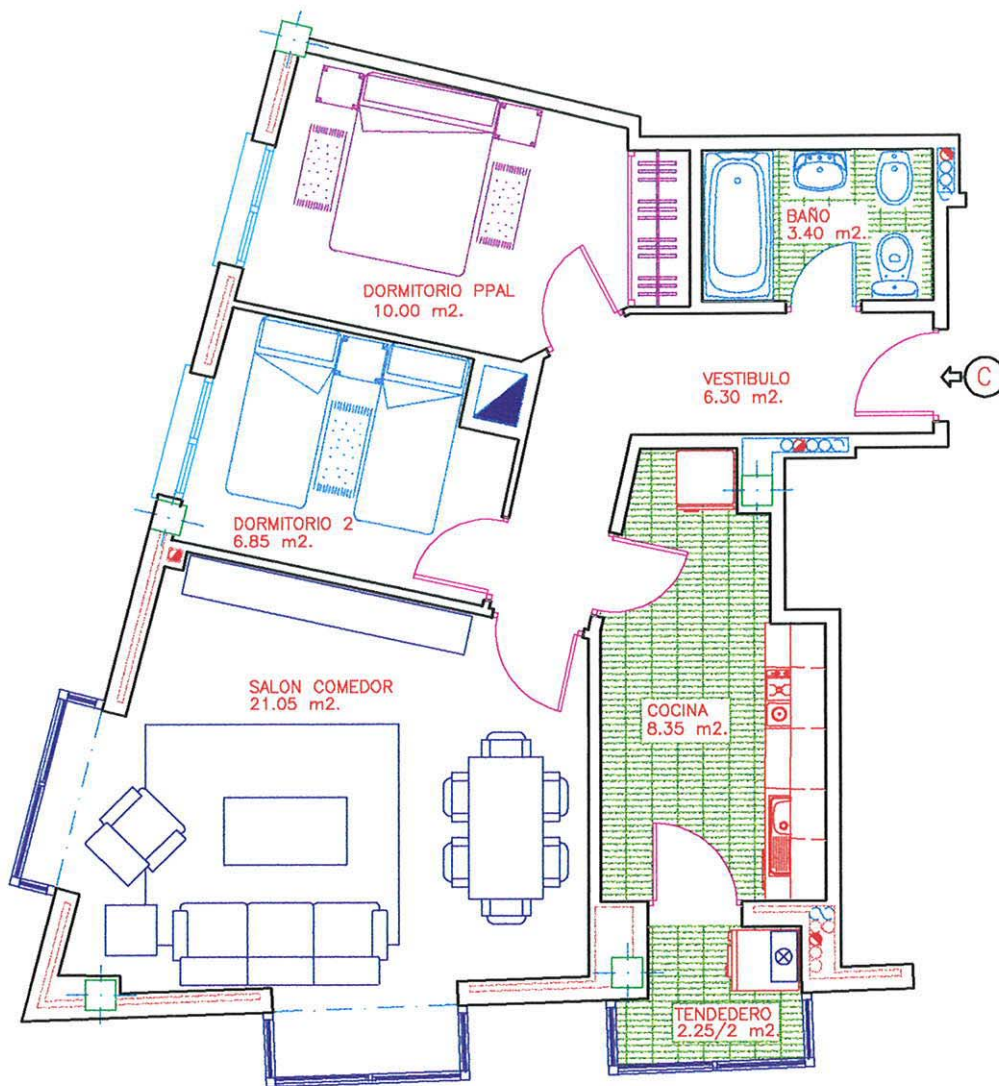

RESIDENCIAL "LA ESTRELLA DE CAMPAMENTO"

18 VIVIENDAS, TRASTEROS Y GARAJE

PLANTA PRIMERA VIVIENDA TIPO "C"

CALLE SEBASTIAN ALVARO 6 (MADRID)

SUPERFICIE CONSTRUIDA: 78.84 m².

SUPERFICIE UTIL: 57.08 m².

ESCALA GRAFICA