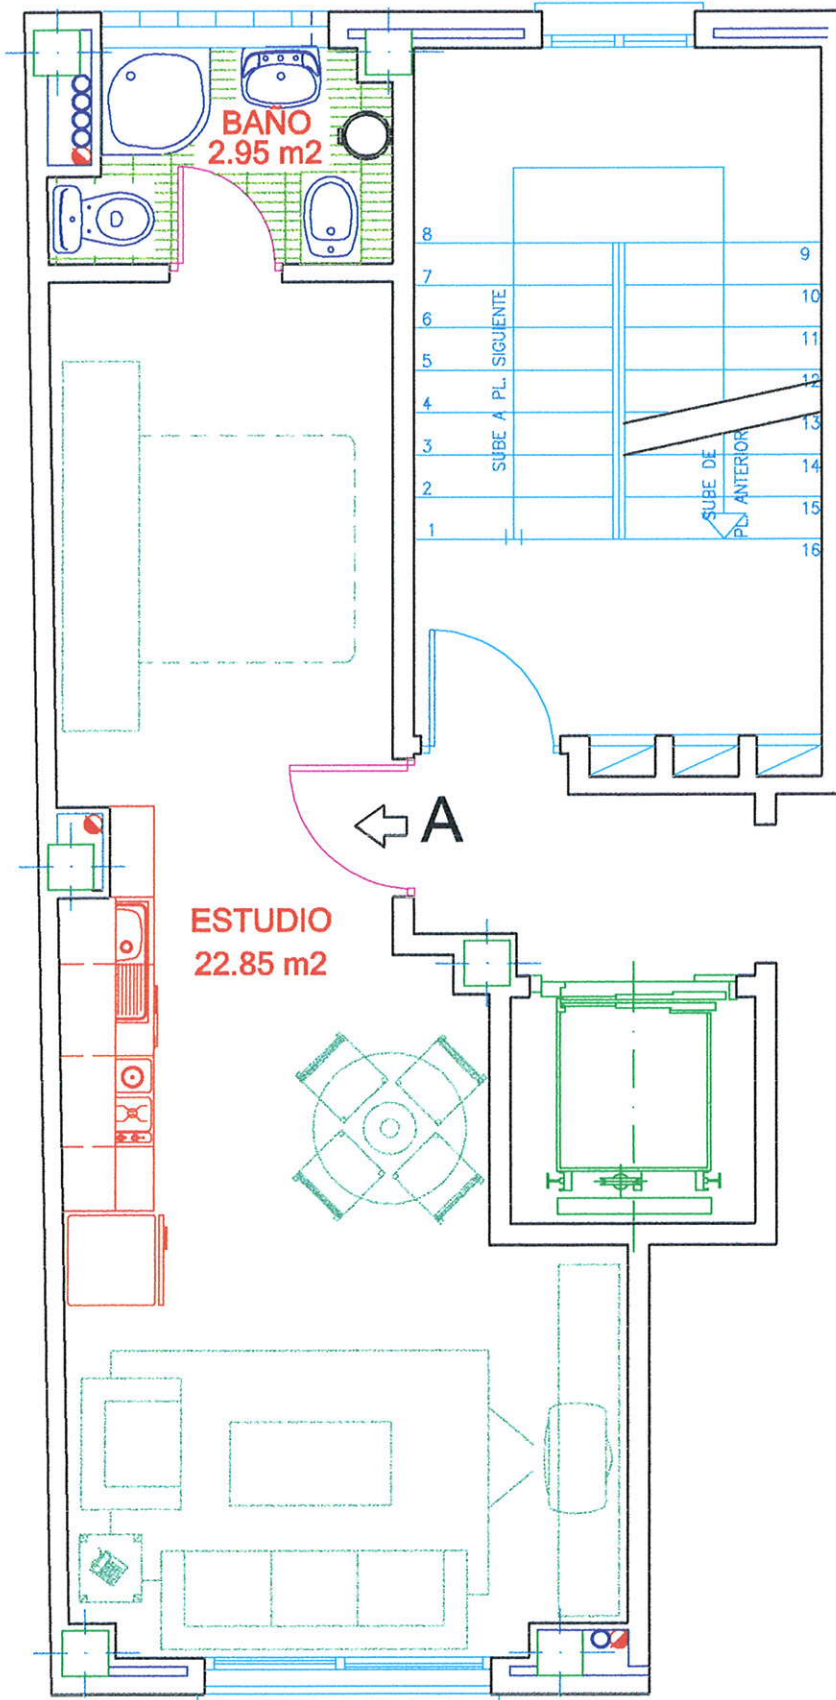

RESIDENCIAL "LA ESTRELLA DE CARAMUEL"

13 VIVIENDAS

PLANTA TIPO (1ª A 5ª)

VIVIENDA "A". PLANTA QUINTA

C/. CARAMUEL S/N. MADRID

Superficie Construida 42.70 m².

Superficie Util 27.80 m².

ESCALA GRAFICA