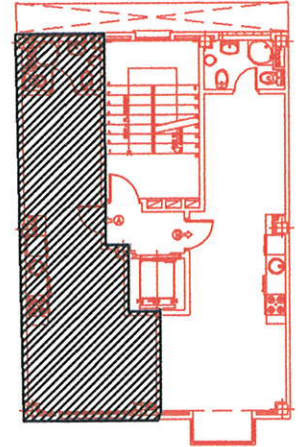

RESIDENCIAL "LA ESTRELLA DE CARAMUEL"

13 VIVIENDAS

PLANTA TIPO (1ª A 5ª)

VIVIENDA "A". PLANTA QUINTA

C/. CARAMUEL S/N. MADRID

Superficie Construida 42.70 m².

Superficie Util 27.80 m².

ESCALA GRAFICA