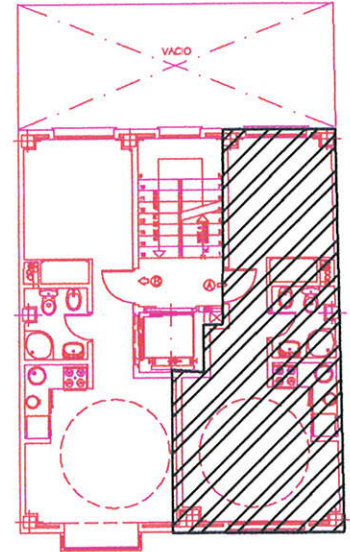

RESIDENCIAL "LA ESTRELLA DE FUENDETODOS"

6 VIVIENDAS

PLANTA TIPO (1ª Y 2ª)

PLANTA SEGUNDA

VIVIENDA TIPO "A"

C/. FUENDETODOS, 15. MADRID

Superficie Construida 44.72 m2.
Superficie Util 28.90 m2.