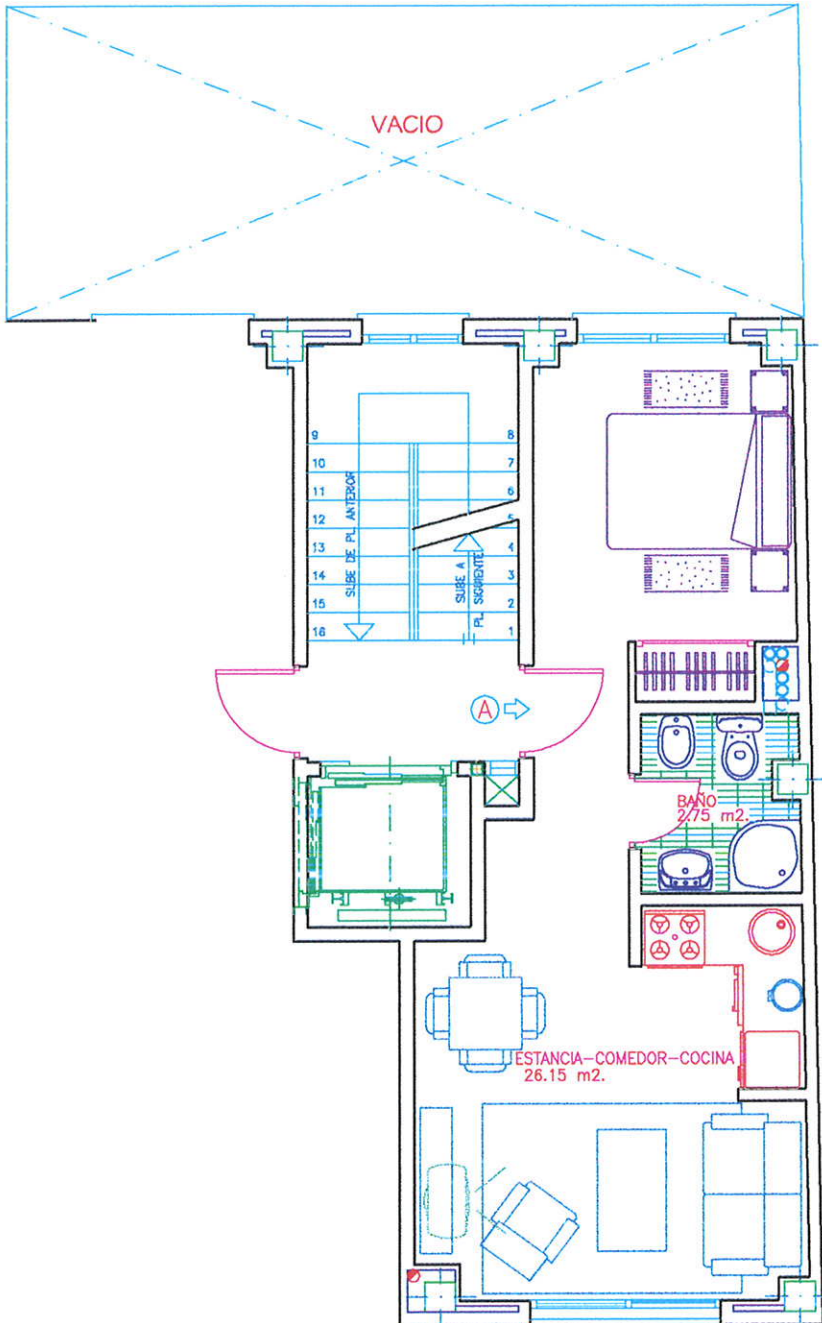

RESIDENCIAL "LA ESTRELLA DE FUENDETODOS"

6 VIVIENDAS

PLANTA TIPO (1ª Y 2ª)

PLANTA SEGUNDA

VIVIENDA TIPO "A"

C/. FUENDETODOS, 15. MADRID

Superficie Construida 44.72 m2.
Superficie Util 28.90 m2.