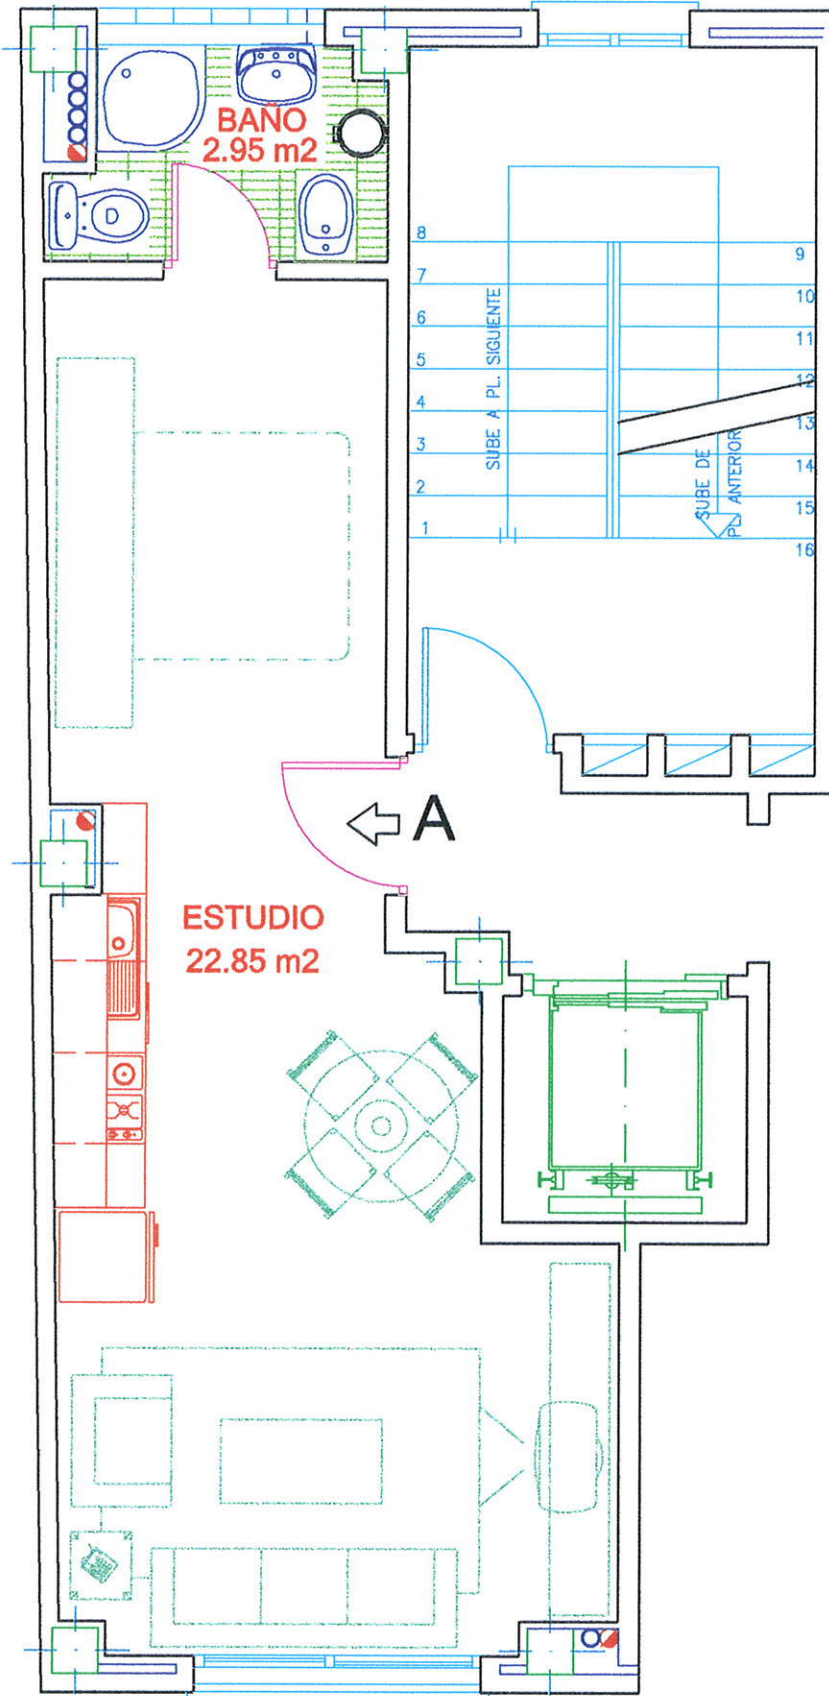

RESIDENCIAL "LA ESTRELLA DE CARAMUEL"

13 VIVIENDAS

PLANTA TIPO (1ª A 5ª)

VIVIENDA "A". PLANTA TERCERA

C/. CARAMUEL S/N. MADRID

Superficie Construida 42.70 m2.

Superficie Util 27.80 m2.

ESCALA GRAFICA