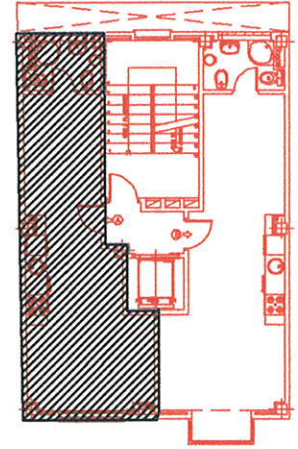

RESIDENCIAL "LA ESTRELLA DE CARAMUEL"

13 VIVIENDAS

PLANTA TIPO (1ª A 5ª)

VIVIENDA "A". PLANTA TERCERA

C/. CARAMUEL S/N. MADRID

Superficie Construida 42.70 m2.

Superficie Util 27.80 m2.

ESCALA GRAFICA