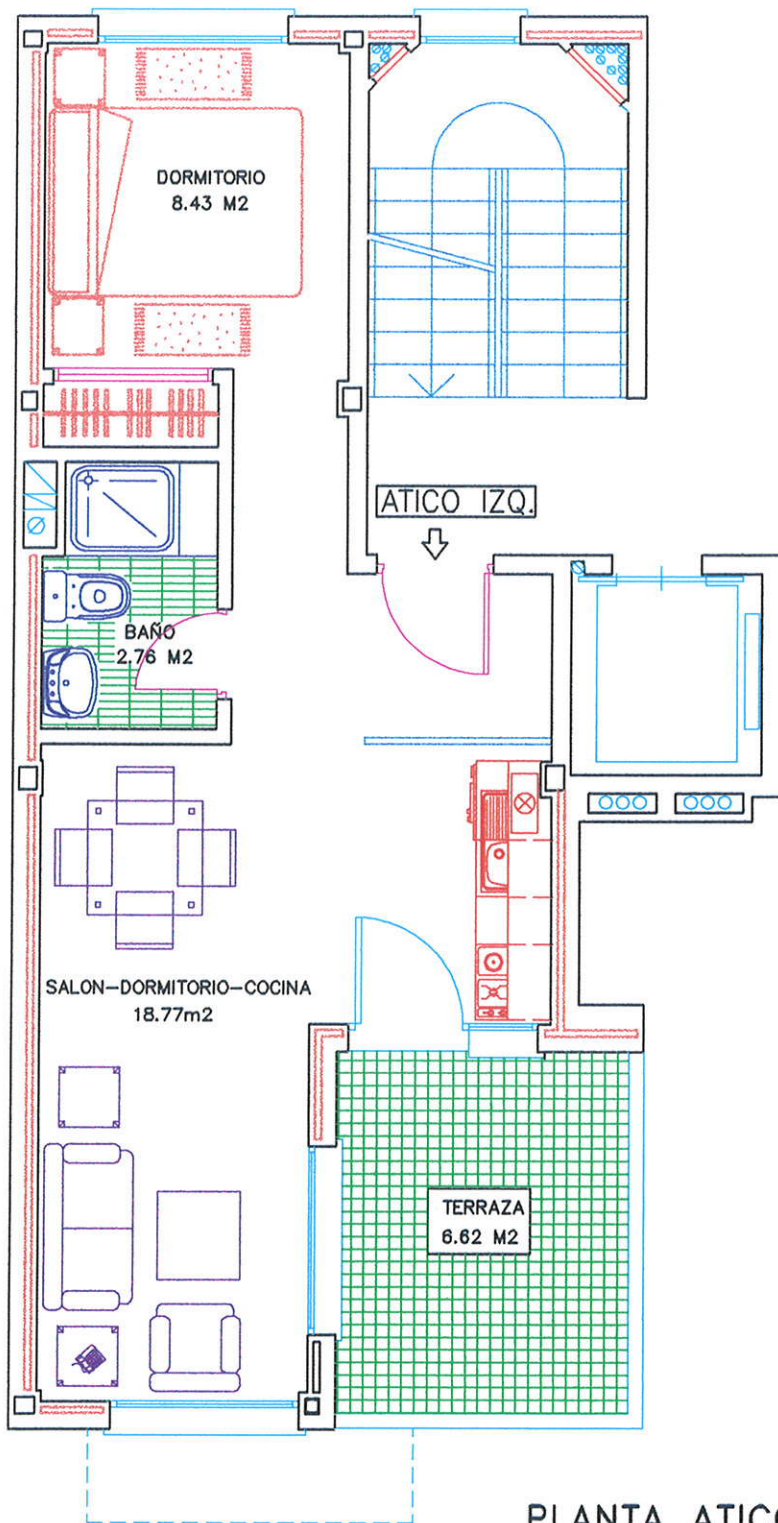

RESIDENCIAL "LA ESTRELLA DE ESCRIBANOS"

7 VIVIENDAS Y TRASTEROS

PLANTA ATICO

PLANTA TRASTEROS

PLANTA ATICO. VIVIENDA "ATICO IZQ.."

CALLE ESCRIBANOS 17,19. MADRID

SUPERFICIE CONSTRUIDA: 61.37 m²

SUPERFICIE UTIL: 39.48 m².

TRASTERO-7. 3.10 m²

ESCALA GRAFICA

DOCUMENTO INFORMATIVO