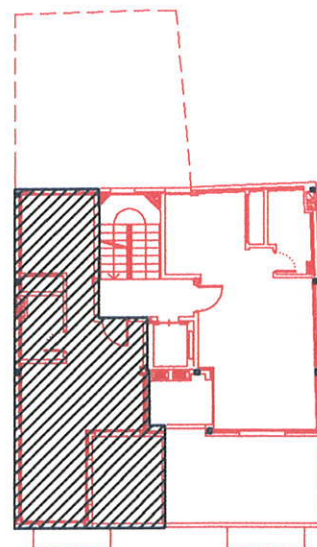

RESIDENCIAL "LA ESTRELLA DE ESCRIBANOS"

7 VIVIENDAS Y TRASTEROS

PLANTA ATICO

PLANTA TRASTEROS

PLANTA ATICO. VIVIENDA "ATICO IZQ.."

CALLE ESCRIBANOS 17,19. MADRID

SUPERFICIE CONSTRUIDA: 61.37 m²

SUPERFICIE UTIL: 39.48 m².

TRASTERO-7. 3.10 m²

ESCALA GRAFICA

DOCUMENTO INFORMATIVO