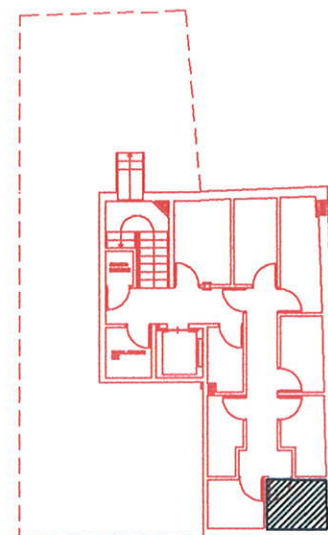

RESIDENCIAL "LA ESTRELLA DE ESCRIBANOS"

7 VIVIENDAS Y TRASTEROS

PLANTA ATICO

PLANTA TRASTEROS

PLANTA ATICO. VIVIENDA "ATICO IZQ.."

CALLE ESCRIBANOS 17,19. MADRID

SUPERFICIE CONSTRUIDA: 61.37 m²

SUPERFICIE UTIL: 39.48 m².

TRASTERO-7. 3.10 m²

ESCALA GRAFICA

DOCUMENTO INFORMATIVO