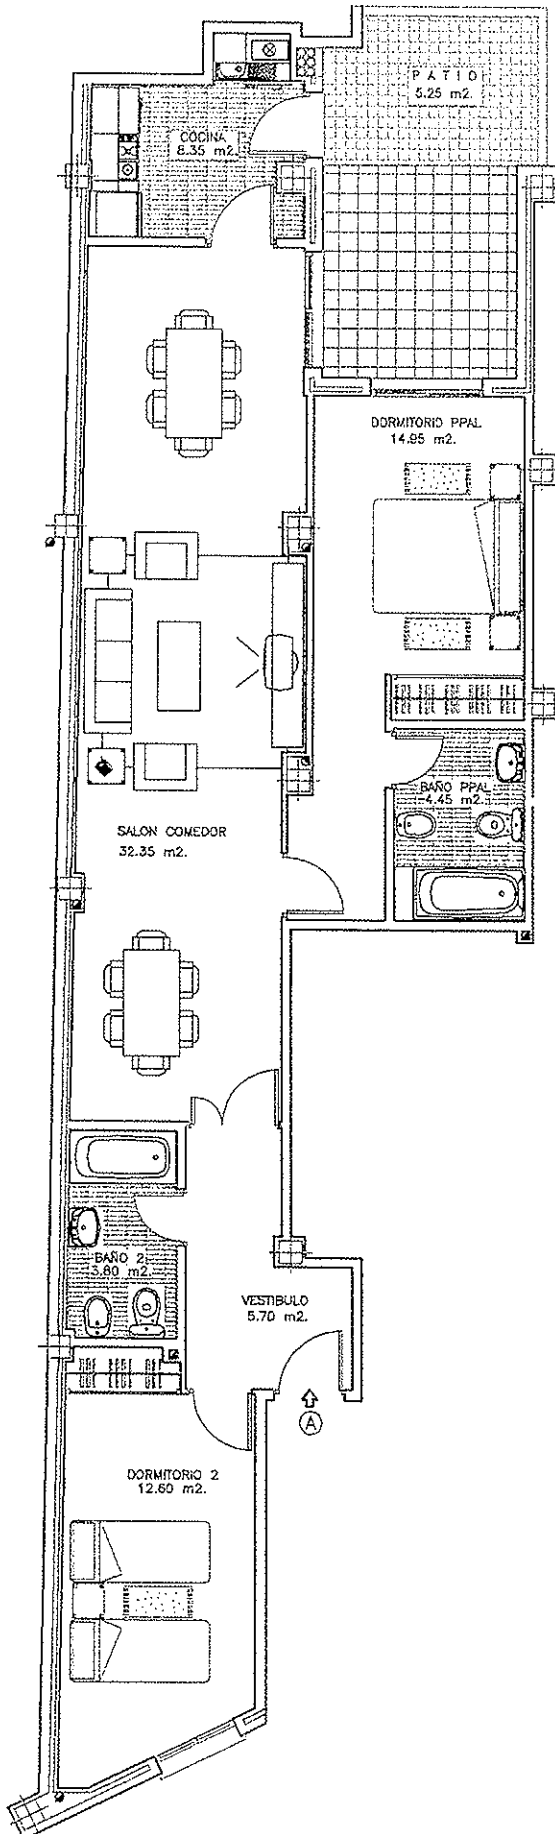

RESIDENCIAL "LA ESTRELLA DE CASARRUBUELOS"
53 VIVIENDAS, LOCALES, TRASTEROS Y GARAJE

PROMUEVE: DURALVI 2010, S.A.

PLANTA BAJA, BLOQUE 2

VIVIENDA TIPO 'A'.

CALLE TORREJON DE VELASCO.

CASARRUBUELOS (MADRID)

SUPERFICIE CONSTRUIDA: 105.30 m².

SUPERFICIE UTIL: 82.20 m².