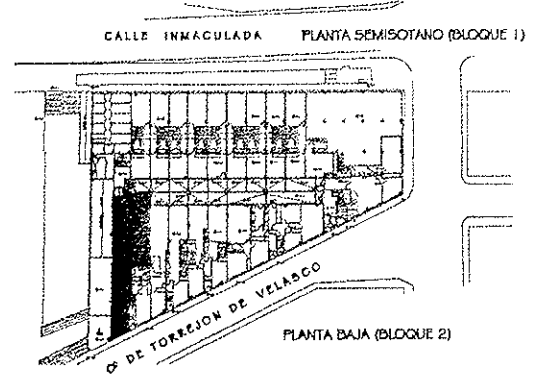

RESIDENCIAL "LA ESTRELLA DE CASARRUBUELOS"
53 VIVIENDAS, LOCALES, TRASTEROS Y GARAJE

PROMUEVE: DURALVI 2010, S.A.

PLANTA BAJA, BLOQUE 2

VIVIENDA TIPO 'A'.

CALLE TORREJON DE VELASCO.

CASARRUBUELOS (MADRID)

SUPERFICIE CONSTRUIDA: 105.30 m².

SUPERFICIE UTIL: 82.20 m².