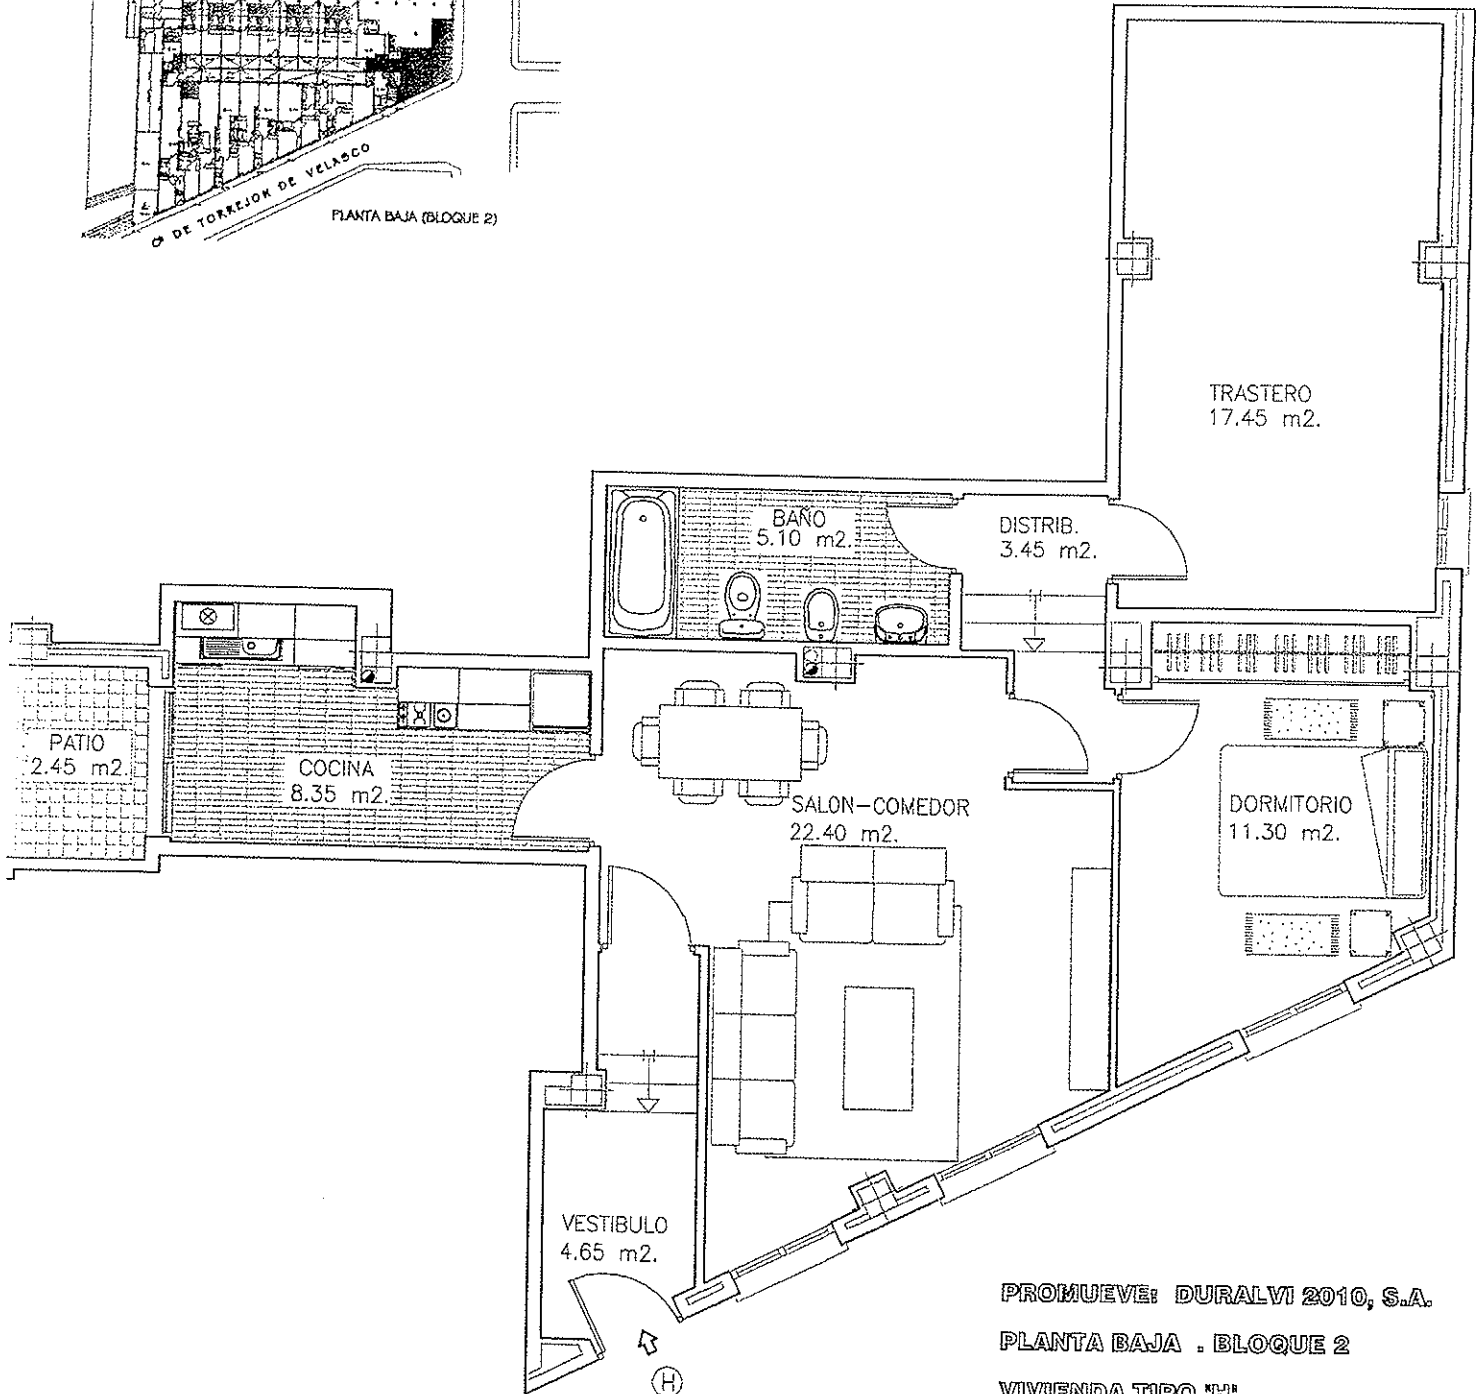

RESIDENCIAL "LA ESTRELLA DE CASARRUBUELOS"  
 53 VIVIENDAS, LOCALES, TRASTEROS Y GARAJE

CALLE INMACULADA PLANTA SEMISOTANO (BLOQUE 1)

PLANTA BAJA (BLOQUE 2)

PROMUEVE: DURALVI 2010, S.A.

PLANTA BAJA . BLOQUE 2

VIVIENDA TIPO 'H'.

CALLE TORREJON DE VELASCO

CASARRUBUELOS (MADRID)

SUPERFICIE CONSTRUIDA: 91.76 m<sup>2</sup>.

SUPERFICIE UTIL: 72.70 m<sup>2</sup>.