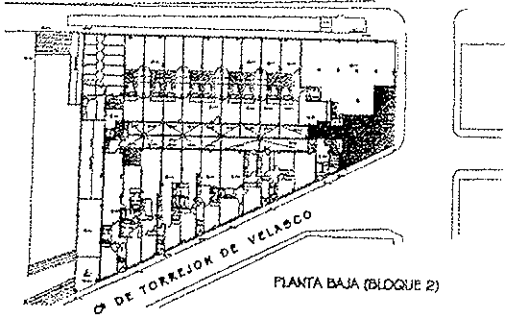

RESIDENCIAL "LA ESTRELLA DE CASARRUBUELOS"  
 53 VIVIENDAS, LOCALES, TRASTEROS Y GARAJE

CALLE INMACULADA PLANTA SEMISOTANO (BLOQUE 1)

PLANTA BAJA (BLOQUE 2)

PROMUEVE: DURALVI 2010, S.A.

PLANTA BAJA . BLOQUE 2

VIVIENDA TIPO 'H'.

CALLE TORREJON DE VELASCO

CASARRUBUELOS (MADRID)

SUPERFICIE CONSTRUIDA: 91.76 m<sup>2</sup>.

SUPERFICIE UTIL: 72.70 m<sup>2</sup>.