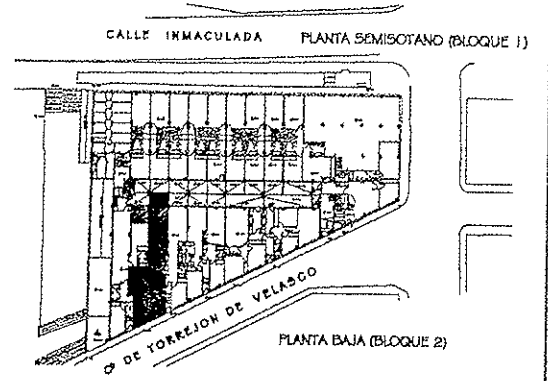

RESIDENCIAL "LA ESTRELLA DE CASARRUBUELOS"  
53 VIVIENDAS, LOCALES, TRASTEROS Y GARAJE

PROMUEVE: DURALVI 2010, S.A.  
PLANTA BAJA . BLOQUE 2  
VIVIENDA TIPO "B".  
CALLE TORREJON DE VELASCO  
CASARRUBUELOS (MADRID)

SUPERFICIE CONSTRUIDA: 88.90 m².  
SUPERFICIE UTIL: 69.40 m².