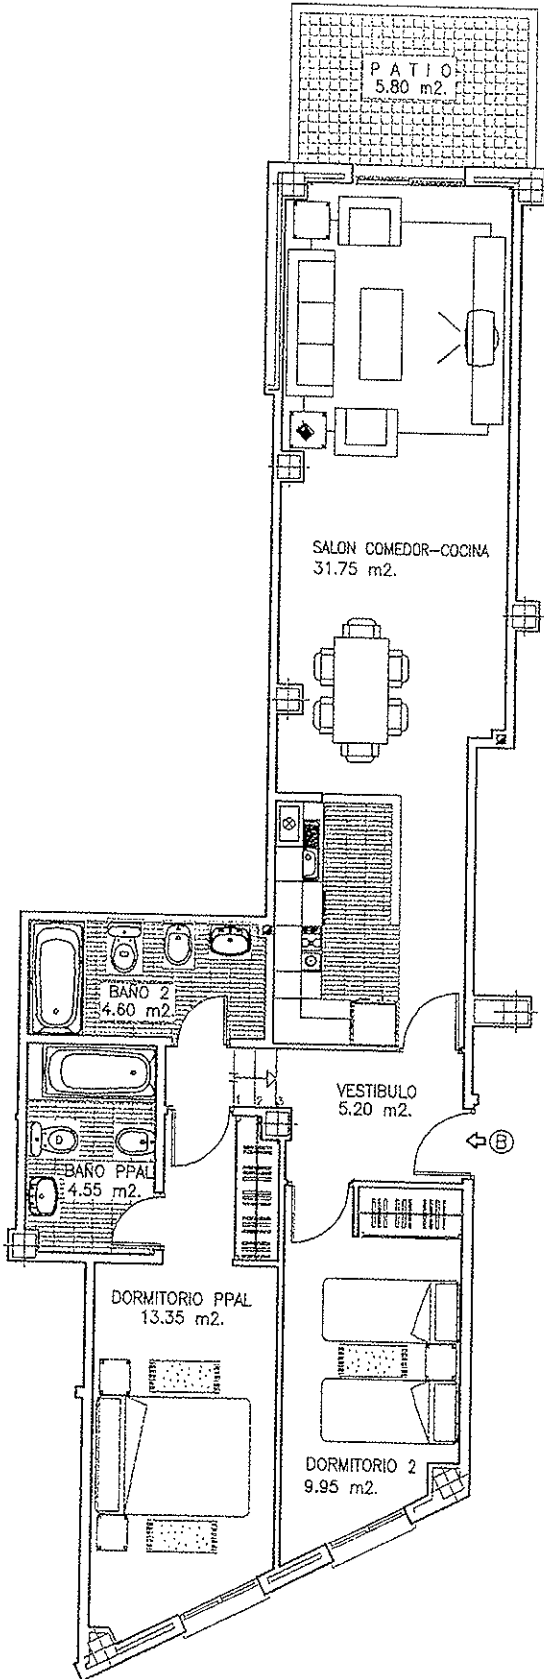

RESIDENCIAL "LA ESTRELLA DE CASARRUBUELOS"  
53 VIVIENDAS, LOCALES, TRASTEROS Y GARAJE

PROMUEVE: DURALVI 2010, S.A.  
PLANTA BAJA . BLOQUE 2  
VIVIENDA TIPO "B".  
CALLE TORREJON DE VELASCO  
CASARRUBUELOS (MADRID)

SUPERFICIE CONSTRUIDA: 88.90 m².  
SUPERFICIE UTIL: 69.40 m².